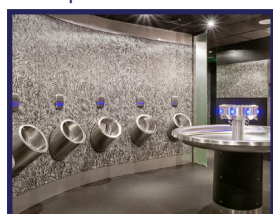

Autres produits forestiers

Sanitaire