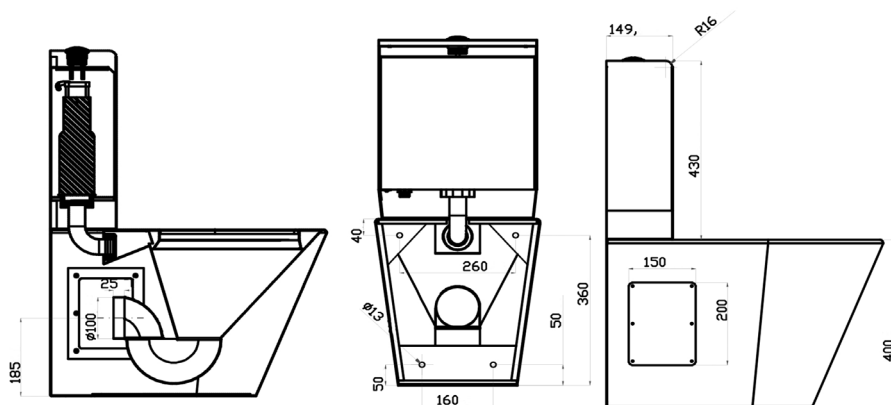

TOILETTES URBAN AVEC RÉSERVOIR

650770

WWW.LOGGERE.COM

Description:

Toilettes anti-vandalisme à poser Urban avec siège de toilette ergonomique ; chasse d'eau (6l), avec trappe d'accès ; réservoir de chasse en acier inoxydable de Geberit inclus, avec bouton poussoir anti-vandalisme en acier inoxydable massif. Drainage par le mur ou par le sol ; raccord de drain au sol non inclus. Points de fixation pré-perçés pour le siège des toilettes couverts.

Matériau:

- Acier inox, AISI 304, épaisseur 2 mm, finition brossée.

Dimensions:

- B 370 x D 620 x H 790 mm
- Boîtier pour réservoir : L 370 x P 149 x H 430 mm

Raccordement:

- Arrivée d'eau Ø 55 mm, vidage Ø 100 mm

Norm:

- EN 997:2018