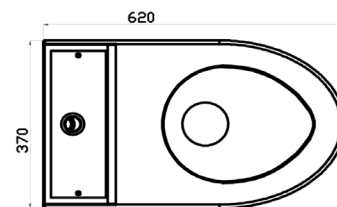

TOILETTES URBAN AVEC RÉSERVOIR

650770

WWW.LOGGERE.COM

Description:

Toilettes anti-vandalisme à poser Urban avec siège de toilette ergonomique ; chasse d'eau (6l), avec trappe d'accès ; réservoir de chasse en acier inoxydable de Geberit inclus, avec bouton poussoir anti-vandalisme en acier inoxydable massif. Drainage par le mur ou par le sol ; raccord de drain au sol non inclus. Points de fixation pré-perçés pour le siège des toilettes couverts.

Matériau:

- Acier inox, AISI 304, épaisseur 2 mm, finition brossée.

Dimensions:

- B 370 x D 620 x H 790 mm
- Boîtier pour réservoir : L 370 x P 149 x H 430 mm

Raccordement:

- Arrivée d'eau Ø 55 mm, vidage Ø 100 mm

Norm:

- EN 997:2018