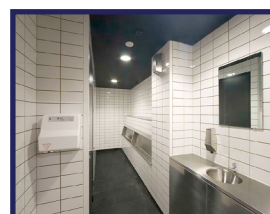

TOILETTES URBAN AVEC RÉSERVOIR

650770

WWW.LOGGERE.COM

Description:

Toilettes anti-vandalisme à poser Urban avec siège de toilette ergonomique ; chasse d'eau (6l), avec trappe d'accès ; réservoir de chasse en acier inoxydable de Geberit inclus, avec bouton poussoir anti-vandalisme en acier inoxydable massif. Drainage par le mur ou par le sol ; raccord de drain au sol non inclus. Points de fixation pré-perçés pour le siège des toilettes couverts.

Matériau:

- Acier inox, AISI 304, épaisseur 2 mm, finition brossée.

Dimensions:

- B 370 x D 620 x H 790 mm
- Boîtier pour réservoir : L 370 x P 149 x H 430 mm

Raccordement:

- Arrivée d'eau Ø 55 mm, vidage Ø 100 mm

Norm:

- EN 997:2018

Autres produits forestiers

Sanitaire