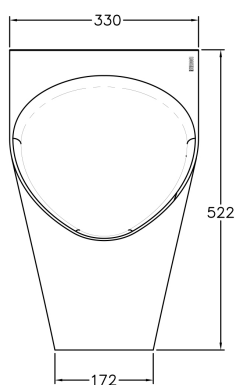

Dimensions:

- L 345 x P 361 x H 569 mm.

Avantages:

Hygienne

Sans contact

Conforme à la norme CE

Autres recommandations sur les produits LOGGERE

Sanitaires