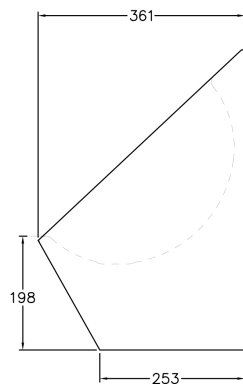

Dimensions:

- L 345 x P 361 x H 569 mm.

Avantages:

Hygienne

Sans contact

Conforme à la norme CE

Autres recommandations sur les produits LOGGERE

Sanitaires