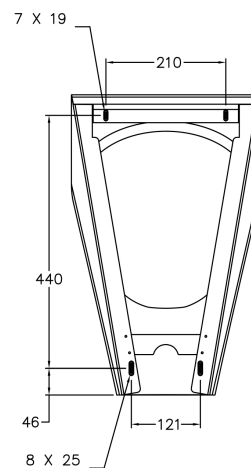

Dimensions:

- L 345 x P 361 x H 569 mm.

Avantages:

Hygienne

Sans contact

Conforme à la norme CE

Autres recommandations sur les produits LOGGERE

Sanitaires