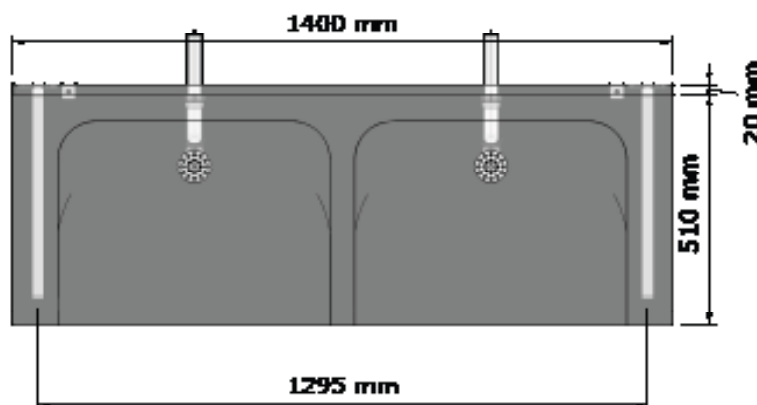

LAVABO MULTIPOSTE EN BÉTON POLYMÈRE AKZEPT

459120 - 459140 - 459180 - 459210

WWW.LOGGERE.COM

Description:

Lavabo multiposte en béton polymère, équipé de vasques qui vont jusqu'au bord. Avec retombée (130 mm haut). Fixation à l'aide de supports muraux. Disponible avec des trous pour robinetterie et distributeur de savon. Personnalisation possible.

Matériau:

- Béton polymère, résistance-température de 65°C.

Dimensions:

- P 510 x H 180 mm

Différentes longueurs :

- 1200 mm - 2 vasques (459120)
- 1400 mm - 2 vasques (459140)
- 1800 mm - 3 vasques (459180)
- 2100 mm - 3 vasques (459210)

Raccordement:

- Ecoulement d'eau: 40mm

Normes:

- EN 14688:2015 + A1:2018

Avantages:

Très hygiénique

Conforme à la norme CE

Autres recommandations sur les produits LOGGERE