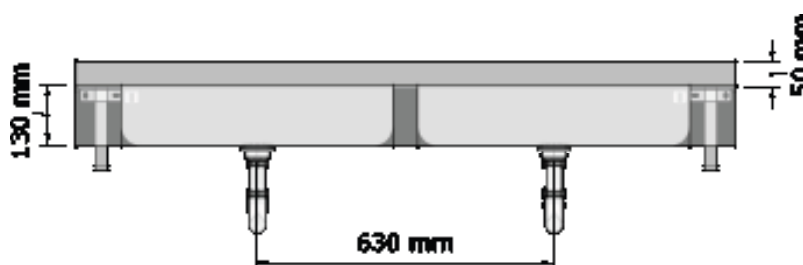

LAVABO MULTIPOSTE EN BÉTON POLYMÈRE AKZEPT

459120 - 459140 - 459180 - 459210

WWW.LOGGERE.COM

Description:

Lavabo multiposte en béton polymère, équipé de vasques qui vont jusqu'au bord. Avec retombée (130 mm haut). Fixation à l'aide de supports muraux. Disponible avec des trous pour robinetterie et distributeur de savon. Personnalisation possible.

Matériau:

- Béton polymère, résistance-température de 65°C.

Dimensions:

- P 510 x H 180 mm

Différentes longueurs :

- 1200 mm - 2 vasques (459120)
- 1400 mm - 2 vasques (459140)
- 1800 mm - 3 vasques (459180)
- 2100 mm - 3 vasques (459210)

Raccordement:

- Ecoulement d'eau: 40mm

Normes:

- EN 14688:2015 + A1:2018

Avantages:

Très hygiénique

Conforme à la norme CE

Autres recommandations sur les produits LOGGERE