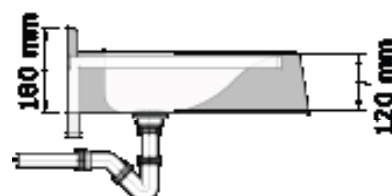

LAVABO MULTIPOSTE EN BÉTON POLYMÈRE AKZEPT

459120 - 459140 - 459180 - 459210

WWW.LOGGERE.COM

Description:

Lavabo multiposte en béton polymère, équipé de vasques qui vont jusqu'au bord. Avec retombée (130 mm haut). Fixation à l'aide de supports muraux. Disponible avec des trous pour robinetterie et distributeur de savon. Personnalisation possible.

Matériau:

- Béton polymère, résistance-température de 65°C.

Dimensions:

- P 510 x H 180 mm

Différentes longueurs :

- 1200 mm - 2 vasques (459120)
- 1400 mm - 2 vasques (459140)
- 1800 mm - 3 vasques (459180)
- 2100 mm - 3 vasques (459210)

Raccordement:

- Ecoulement d'eau: 40mm

Normes:

- EN 14688:2015 + A1:2018

Avantages:

Très hygiénique

Conforme à la norme CE

Autres recommandations sur les produits LOGGERE