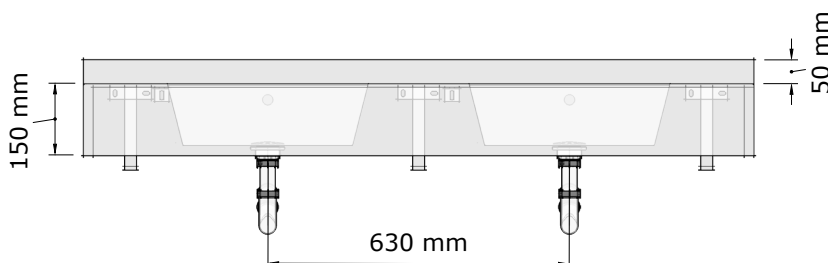

Avantages:

Très hygiénique

Conforme à la norme CE