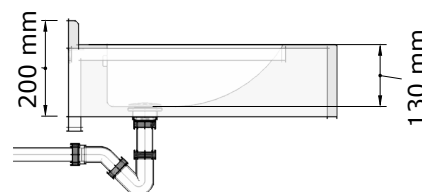

Normes:

- EN 14688:2015 + A1:2018