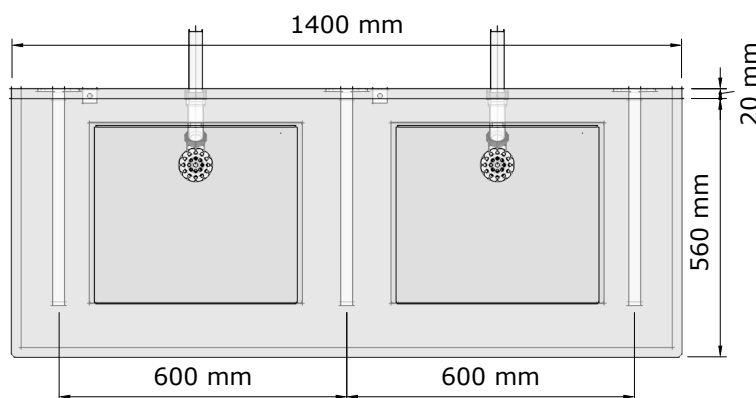

Normes:

- EN 14688:2015 + A1:2018