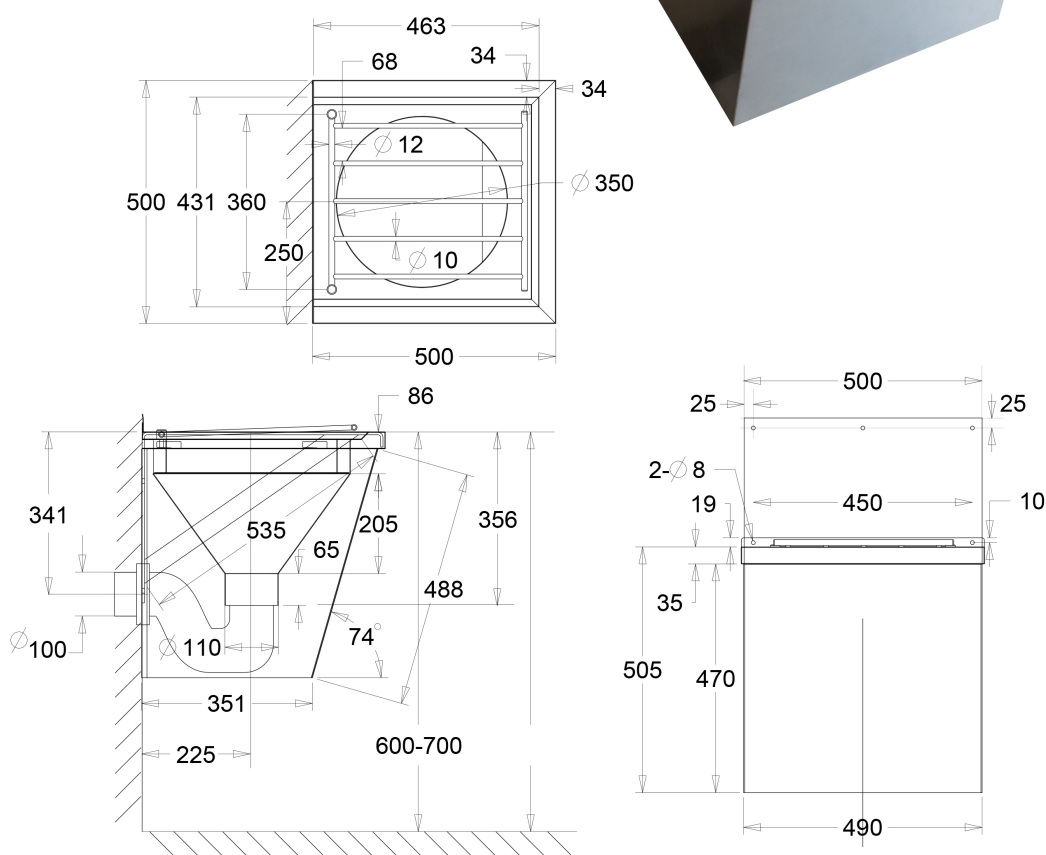

### Matériau:

- Acier inoxydable AISI 304, épaisseur 1,2 mm, finition brossée.

### Dimensions:

- L 500 x P 500 x H 505mm (facultatif: habillage inclus)
- En option : avec habillage en acier inoxydable, H 505 mm

### Raccordement:

- Arrivée d'eau: Ø 55 mm
- Vidage: Ø 100 mm

Avantages:

Hygiénique

Autres recommandations sur les produits LOGGERE

Sanitaires

Casiers et systèmes d'armoires

Cabines sanitaires