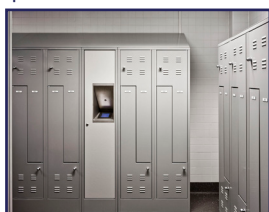

#### Description:

Bassin de vidage embouti avec dossier et trop-plein, consoles de fixation et évacuation fourni, incl. grille relevable.

#### Raccordement:

- Bouchon de vidage 1 1/2 " avec grille de trous légèrement incurvée Ø 83 mm, incl. siphon, sans trop-plein..

Avantages:

Très hygiénique

Autres recommandations sur les produits LOGGERE

Sanitaires

Casiers et systèmes d'armoires

Cabines sanitaires

Porte-manteaux

Equipements