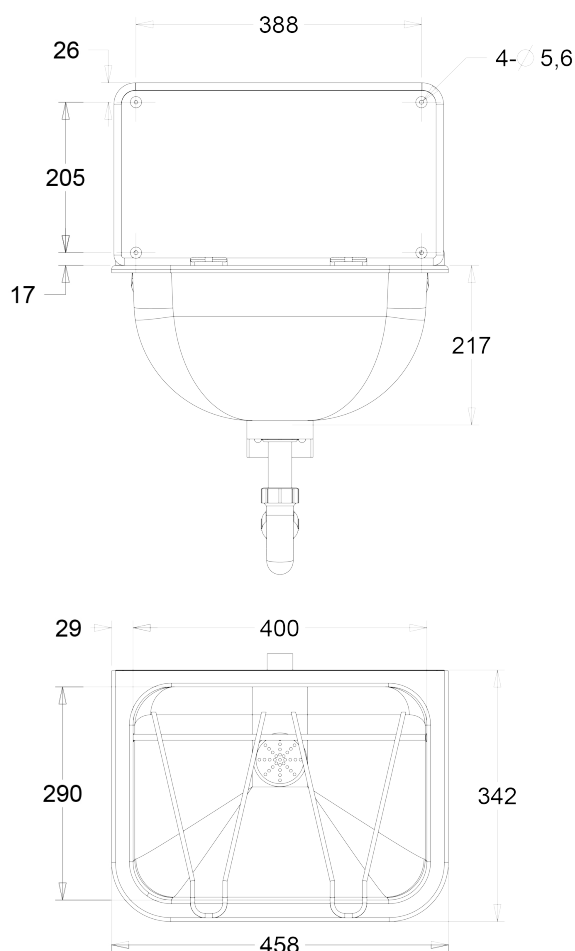

#### Description:

Bassin de vidage embouti avec dossier et trop-plein, consoles de fixation et évacuation fourni, incl. grille relevable.

#### Matériau:

- Acier inox, AISI 304, épaisseur 0,9 mm.
- Finition intérieur et dossier: brossée.
- Finition extérieur mat-brillant.

#### Dimensions:

- Extérieur: L 455 x P 340 x H 217 mm
- Intérieur: L 400 x P 290 x H 217 mm
- Dossier: L 450 x P 0,9 x H 250 mm

#### Raccordement:

- Bouchon de vidage 1 1/2 " avec grille de trous légèrement incurvée Ø 83 mm, incl. siphon, sans trop-plein..

Avantages:

Très hygiénique

Autres recommandations sur les produits LOGGERE

Sanitaires