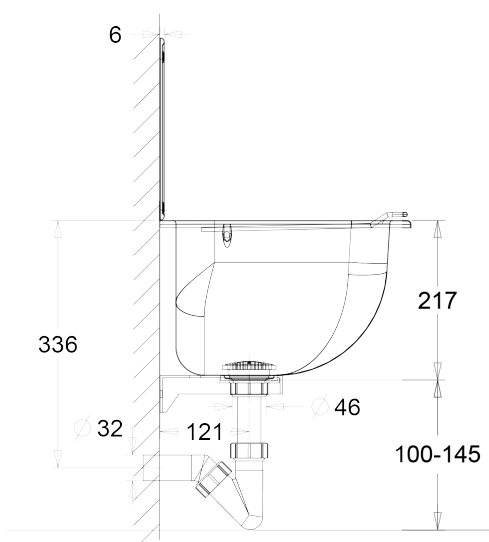

#### Description:

Bassin de vidage embouti avec dossier et trop-plein, consoles de fixation et évacuation fourni, incl. grille relevable.

#### Matériau:

- Acier inox, AISI 304, épaisseur 0,9 mm.
- Finition intérieur et dossier: brossée.
- Finition extérieur mat-brillant.

#### Dimensions:

- Extérieur: L 455 x P 340 x H 217 mm
- Intérieur: L 400 x P 290 x H 217 mm
- Dossier: L 450 x P 0,9 x H 250 mm

#### Raccordement:

- Bouchon de vidage 1 1/2 " avec grille de trous légèrement incurvée Ø 83 mm, incl. siphon, sans trop-plein..

Avantages:

Très hygiénique

Autres recommandations sur les produits LOGGERE

Sanitaires