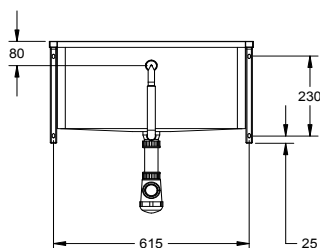

#### Description:

Bac embouti sans dossier en applique mural, fourni avec supports, trop-plein avec siphon et évacuation à grille incl. grille relevable, bouchon à chanette.

#### Matériau:

- Acier inox, AISI 304, épaisseur 0,9 mm.
- Finition intérieur et dossier: brossée.
- Finition extérieur mat-brillant.

#### Dimensions:

- Extérieur: L 640 x P 540 x H 300 mm
- Intérieur: L 590 x P 490 x H 300 mm

#### Raccordement:

- Bonde amovible 1 1/2" en acier inoxydable dia 80 mm trop plein et siphon.