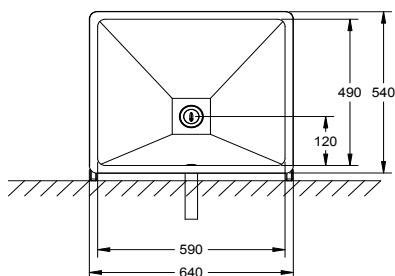

#### Description:

Bac embouti sans dossier en applique mural, fourni avec supports, trop-plein avec siphon et évacuation à grille incl. grille relevable, bouchon à chanette.

#### Matériau:

- Acier inox, AISI 304, épaisseur 0,9 mm.
- Finition intérieur et dossier: brossée.
- Finition extérieur mat-brillant.

#### Dimensions:

- Extérieur: L 640 x P 540 x H 300 mm
- Intérieur: L 590 x P 490 x H 300 mm

#### Raccordement:

- Bonde amovible 1 1/2" en acier inoxydable dia 80 mm trop plein et siphon.