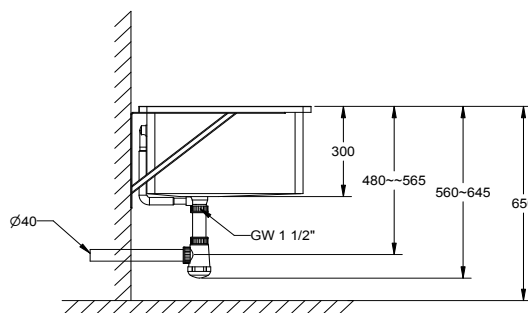

#### Description:

Bac embouti sans dossier en applique mural, fourni avec supports, trop-plein avec siphon et évacuation à grille incl. grille relevable, bouchon à chanette.

#### Matériau:

- Acier inox, AISI 304, épaisseur 0,9 mm.
- Finition intérieur et dossier: brossée.
- Finition extérieur mat-brillant.

#### Dimensions:

- Extérieur: L 640 x P 540 x H 300 mm
- Intérieur: L 590 x P 490 x H 300 mm

#### Raccordement:

- Bonde amovible 1 1/2" en acier inoxydable dia 80 mm trop plein et siphon.