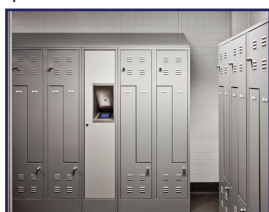

Casiers et systèmes d'armoires