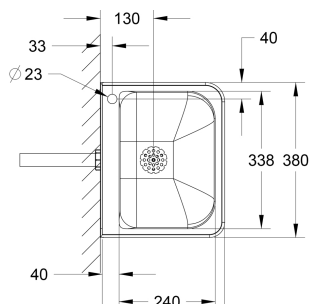

LAVABO MURAL EASY MINI

135105L

WWW.LOGGERE.COM

Description:

Lavabo hygiène monobloc. Lavabo mural, avec dossier.

Matériau:

- Acier inox, AISI 304, épaisseur 1 mm, finition brossée.

Dimensions:

- L 376 x P 299 x H 190 mm
- Dossieret hauteur: 60 mm.

Raccordement:

- Vidage 1 1/4" avec une grille à trous incurvés Ø 65mm,
- incl. siphon, sans trop-plein.

Normes:

- EN 14688:2015 + A1:2018

Avantages:

Hygiénique