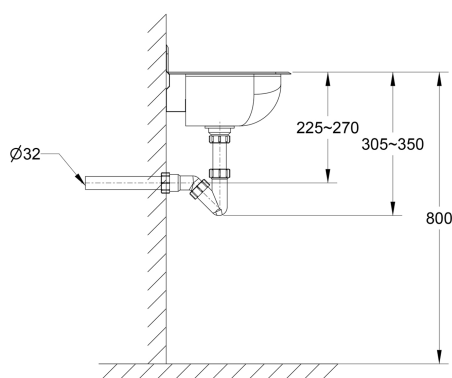

LAVABO MURAL EASY MINI

135105L

WWW.LOGGERE.COM

Description:

Lavabo hygiène monobloc. Lavabo mural, avec dossier.

Matériau:

- Acier inox, AISI 304, épaisseur 1 mm, finition brossée.

Dimensions:

- L 376 x P 299 x H 190 mm
- Dossieret hauteur: 60 mm.

Raccordement:

- Vidage 1 1/4" avec une grille à trous incurvés Ø 65mm,
- incl. siphon, sans trop-plein.

Normes:

- EN 14688:2015 + A1:2018

Avantages:

Hygiénique