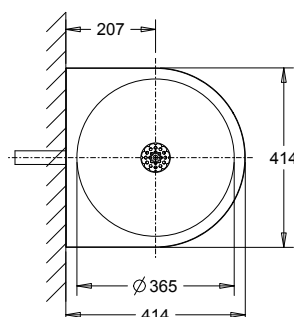

Avantages:

Très hygiénique

PMR

Conforme à la norme CE