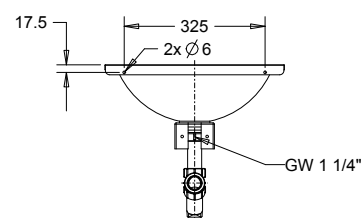

LAVABO MURAL EASY III

134110

WWW.LOGGERE.COM

Description:

Bac embouti avec support intégré.

Matériau:

- Acier inox, AISI 304, épaisseur 1mm, finition brossée.

Dimensions:

- Dimensions extérieures: L 414 x P 414 x H 135 mm
- Vasque: Ø 365 mm.

Raccordement:

- Vidage 1 1/4" avec une grille à trous incurvés Ø 65mm, incl. siphon, sans trop-plein.

Normes:

- EN 14688:2015 + A1:2018