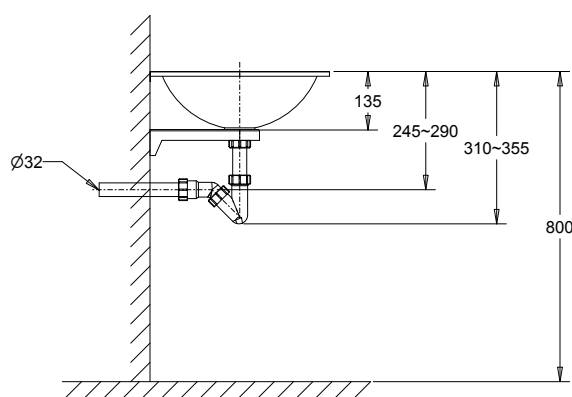

Avantages:

Très hygiénique

PMR

Conforme à la norme CE