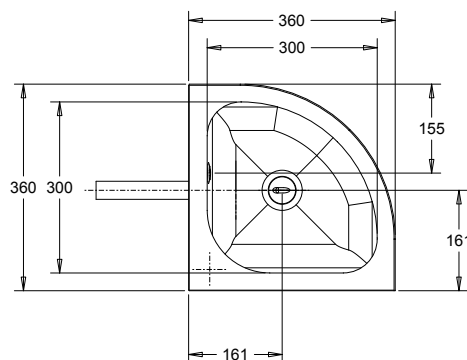

LAVABO D'ANGLE EASY II

134106L

WWW.LOGGERE.COM

Description:

Modèle suspendu, bassin embouti. Sans trou de robinetterie, avec trop-plein.

Matériau:

- Acier inox, AISI 304, épaisseur 1 mm, finition brossée.

Dimensions:

- L 360 x P 360 x H 175 mm.

Raccordement:

- Bouchon de vidage de grille 1 1/2" avec butée en caoutchouc et chaîne, incl. débordement, trop-plein et siphon

Normes:

- EN 14688:2015 + A1:2018

Avantages:

Très hygiénique