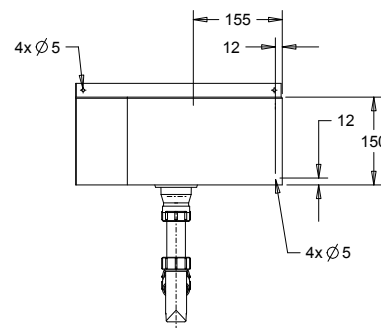

LAVABO D'ANGLE EASY II

134106L

WWW.LOGGERE.COM

Description:

Modèle suspendu, bassin embouti. Sans trou de robinetterie, avec trop-plein.

Matériau:

- Acier inox, AISI 304, épaisseur 1 mm, finition brossée.

Dimensions:

- L 360 x P 360 x H 175 mm.

Raccordement:

- Bouchon de vidage de grille 1 1/2" avec butée en caoutchouc et chaîne, incl. débordement, trop-plein et siphon

Normes:

- EN 14688:2015 + A1:2018

Avantages:

Très hygiénique