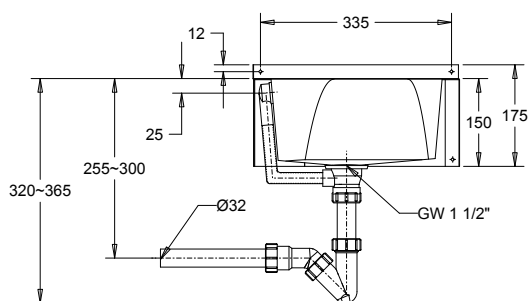

LAVABO D'ANGLE EASY II

134106L

WWW.LOGGERE.COM

Description:

Modèle suspendu, bassin embouti. Sans trou de robinetterie, avec trop-plein.

Matériau:

- Acier inox, AISI 304, épaisseur 1 mm, finition brossée.

Dimensions:

- L 360 x P 360 x H 175 mm.

Raccordement:

- Bouchon de vidage de grille 1 1/2" avec butée en caoutchouc et chaîne, incl. débordement, trop-plein et siphon

Normes:

- EN 14688:2015 + A1:2018

Avantages:

Très hygiénique