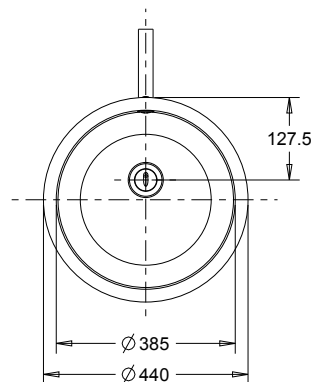

VASQUE CLEAN

133203

WWW.LOGGERE.COM

Description:

Bassin rond à fond plat à encastrer, livré avec clips de fixation.

Matériau:

- Acier inox, AISI 304, épaisseur 0,8mm, finition brossée.

Dimensions:

- Ø 440, profondeur 155 mm.
- Perçage: Ø 410 mm.

Raccordement:

- Bonde amovible 1 1/2" en acier inoxydable dia 80 mm trop plein et siphon.

Normes:

- EN 14688:2015 + A1:2018

Avantages:

Très hygiénique

Conforme à la norme CE