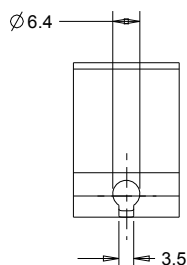

VASQUE CLEAN

133203

WWW.LOGGERE.COM

Description:

Bassin rond à fond plat à encastrer, livré avec clips de fixation.

Matériau:

- Acier inox, AISI 304, épaisseur 0,8mm, finition brossée.

Dimensions:

- Ø 440, profondeur 155 mm.
- Perçage: Ø 410 mm.

Raccordement:

- Bonde amovible 1 1/2" en acier inoxydable dia 80 mm trop plein et siphon.

Normes:

- EN 14688:2015 + A1:2018

Avantages:

Très hygiénique

Conforme à la norme CE