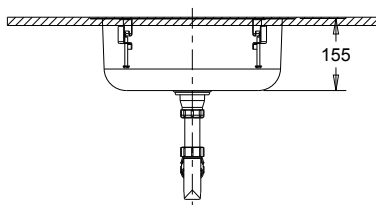

VASQUE CLEAN

133203

WWW.LOGGERE.COM

Description:

Bassin rond à fond plat à encastrer, livré avec clips de fixation.

Matériau:

- Acier inox, AISI 304, épaisseur 0,8mm, finition brossée.

Dimensions:

- Ø 440, profondeur 155 mm.
- Perçage: Ø 410 mm.

Raccordement:

- Bonde amovible 1 1/2" en acier inoxydable dia 80 mm trop plein et siphon.

Normes:

- EN 14688:2015 + A1:2018

Avantages:

Très hygiénique

Conforme à la norme CE