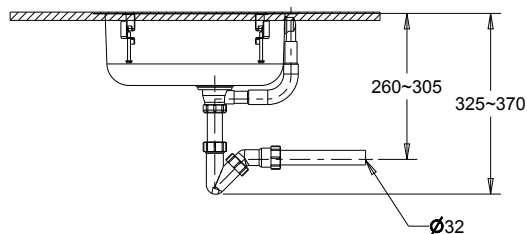

VASQUE CLEAN

133203

WWW.LOGGERE.COM

Description:

Bassin rond à fond plat à encastrer, livré avec clips de fixation.

Matériau:

- Acier inox, AISI 304, épaisseur 0,8mm, finition brossée.

Dimensions:

- Ø 440, profondeur 155 mm.
- Perçage: Ø 410 mm.

Raccordement:

- Bonde amovible 1 1/2" en acier inoxydable dia 80 mm trop plein et siphon.

Normes:

- EN 14688:2015 + A1:2018

Avantages:

Très hygiénique

Conforme à la norme CE