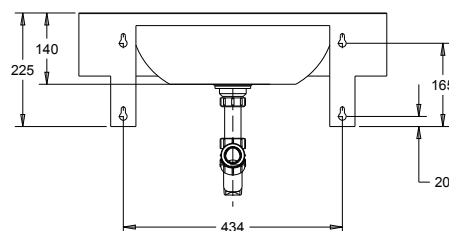

LAVABO MURAL URBAN II

130921

WWW.LOGGERE.COM

Description:

Modèle suspendu, vasque en forme "D".

Matériau:

- Acier inox, AISI 304, épaisseur 1,2 mm
- finition brossée

Dimensions:

- L 610 x P 460 x H 225 mm.

Raccordement:

- Vidage 1 1/4" avec une grille à trous incurvés Ø 65mm,
- incl. siphon, sans trop-plein.

Normes:

- EN 14688:2015 + A1:2018

Avantages:

Très hygiénique

Conforme à la norme CE