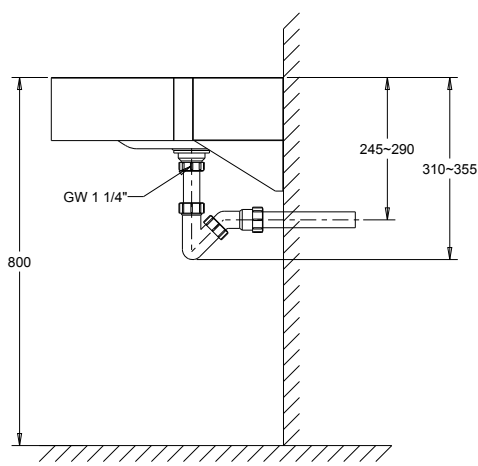

LAVABO MURAL URBAN II

130921

WWW.LOGGERE.COM

Description:

Modèle suspendu, vasque en forme "D".

Matériau:

- Acier inox, AISI 304, épaisseur 1,2 mm
- finition brossée

Dimensions:

- L 610 x P 460 x H 225 mm.

Raccordement:

- Vidage 1 1/4" avec une grille à trous incurvés Ø 65mm,
- incl. siphon, sans trop-plein.

Normes:

- EN 14688:2015 + A1:2018

Avantages:

Très hygiénique

Conforme à la norme CE