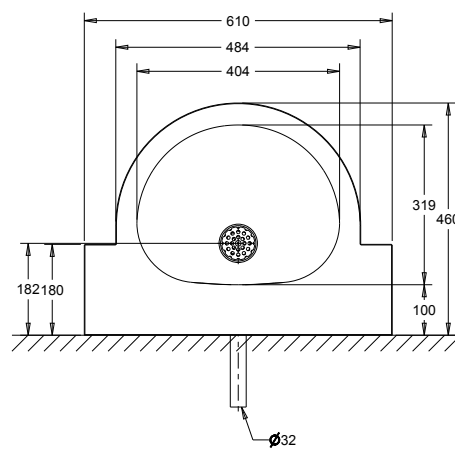

LAVABO MURAL URBAN II

130921

WWW.LOGGERE.COM

Description:

Modèle suspendu, vasque en forme "D".

Matériau:

- Acier inox, AISI 304, épaisseur 1,2 mm
- finition brossée

Dimensions:

- L 610 x P 460 x H 225 mm.

Raccordement:

- Vidage 1 1/4" avec une grille à trous incurvés Ø 65mm,
- incl. siphon, sans trop-plein.

Normes:

- EN 14688:2015 + A1:2018

Avantages:

Très hygiénique

Conforme à la norme CE