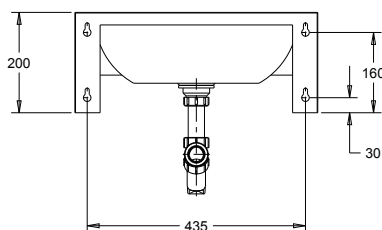

LAVABO MURAL URBAN I

130915

WWW.LOGGERE.COM

Description:

Modèle suspendu, vasque en forme "D".

Matériau:

- Acier inox, AISI 304, épaisseur 1,2mm, finition brossée.

Dimensions:

- L 484 x P 460 x H 140 mm

Raccordement:

- Vidage 1 1/4" avec une grille à trous incurvés Ø 65mm,
- incl. siphon, sans trop-plein.

Normes:

- EN 14688:2015 + A1:2018