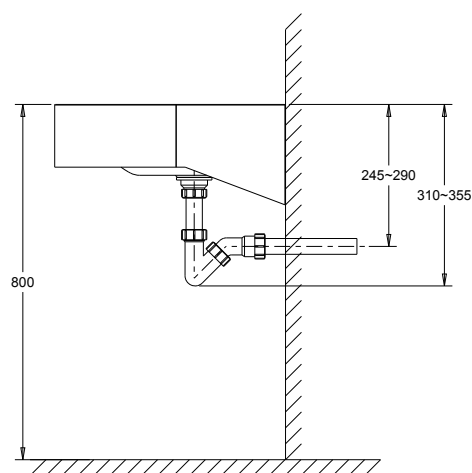

LAVABO MURAL URBAN I

130915

WWW.LOGGERE.COM

Description:

Modèle suspendu, vasque en forme "D".

Matériau:

- Acier inox, AISI 304, épaisseur 1,2mm, finition brossée.

Dimensions:

- L 484 x P 460 x H 140 mm

Raccordement:

- Vidage 1 1/4" avec une grille à trous incurvés Ø 65mm,
- incl. siphon, sans trop-plein.

Normes:

- EN 14688:2015 + A1:2018