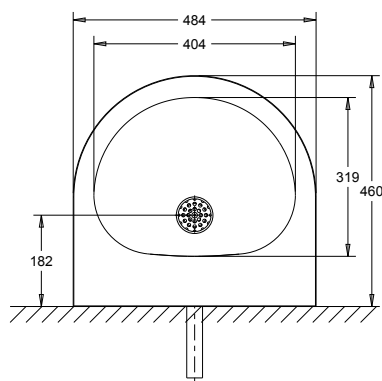

LAVABO MURAL URBAN I

130915

WWW.LOGGERE.COM

Description:

Modèle suspendu, vasque en forme "D".

Matériau:

- Acier inox, AISI 304, épaisseur 1,2mm, finition brossée.

Dimensions:

- L 484 x P 460 x H 140 mm

Raccordement:

- Vidage 1 1/4" avec une grille à trous incurvés Ø 65mm,
- incl. siphon, sans trop-plein.

Normes:

- EN 14688:2015 + A1:2018