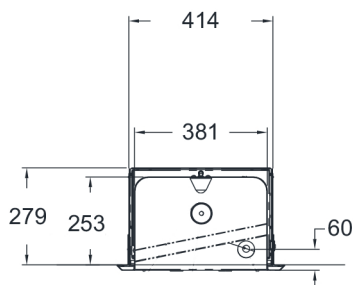

#### Dimensions:

- Espace mural: 101,6 mm