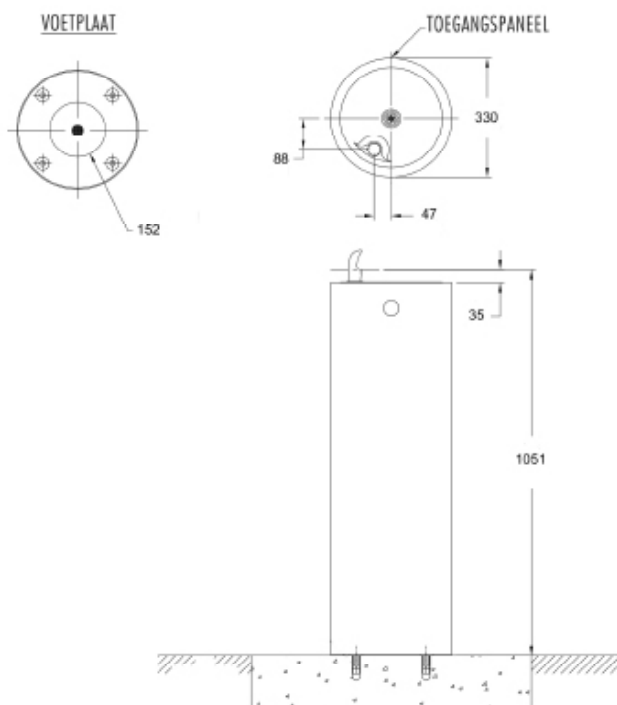

FONTAINE À BOIRE SUR PIED STAR III

1304220 - 1304240 - 1304230 - 1304210

WWW.LOGGERE.COM

Description:

Fontaine sur pied. Pour usage extérieur. Panneau d'accès en acier inoxydable fixé avec des vis de sécurité en acier inoxydable. Le bec est activé par un bouton poussoir en acier inoxydable. Le robinet est caché dans le corps de la fontaine et est équipé d'un limiteur de débit. La sortie d'eau résistante au vandalisme est en acier inoxydable. 4 points de fixation au sol. En option ajout d'une fontaine pour animaux. Pression d'eau optimale de 1½ à 7 bars.

Matériau:

- Acier inox, AISI 304, épaisseur 2,7 mm, revêtement époxy vert,, résistant à l'humidité et aux rayons du soleil.

Vasque:

- Acier inox, AISI 304, épaisseur 1,3 mm..

Raccordement:

- Arrivée d'eau: ½" BSP
- Vidage: 1¼"