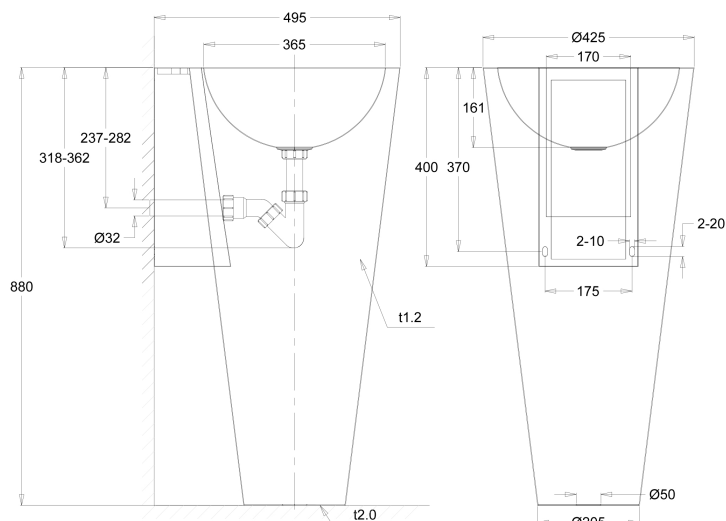

LAVABO POSÉ AU SOL NEOPOLIS

130400

WWW.LOGGERE.COM

Description:

Lavabo posé au sol, arrivée et évacuation d'eau par le mur, fixation par un support mural; standard sans robinets. Incl. renfort supplémentaire pour le montage du robinet..

Matériau:

- Acier inox, AISI 304, épaisseur 1,2mm, finition brossée.

Dimensions:

- Extérieur-Ø: 425mm, intérieur-Ø: 365mm, hauteur: 880mm,
- Epaisseur dessus vasque: 30mm.

Raccordement:

- Vidage 1 ¼" avec une grille à trous incurvés Ø 65mm, incl. siphon, sans trop-plein.

Normes:

- EN 16488:2015 + A1:2018