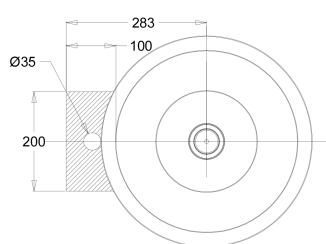

LAVABO POSÉ AU SOL NEOPOLIS

130400

WWW.LOGGERE.COM

Description:

Lavabo posé au sol, arrivée et évacuation d'eau par le mur, fixation par un support mural; standard sans robinets. Incl. renfort supplémentaire pour le montage du robinet..

Matériau:

- Acier inox, AISI 304, épaisseur 1,2mm, finition brossée.

Dimensions:

- Extérieur-Ø: 425mm, intérieur-Ø: 365mm, hauteur: 880mm,
- Epaisseur dessus vasque: 30mm.

Raccordement:

- Vidage 1 ¼" avec une grille à trous incurvés Ø 65mm, incl. siphon, sans trop-plein.

Normes:

- EN 16488:2015 + A1:2018