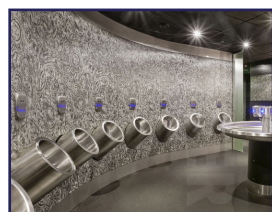

Autres recommandations sur les produits LOGGERE

Sanitaires