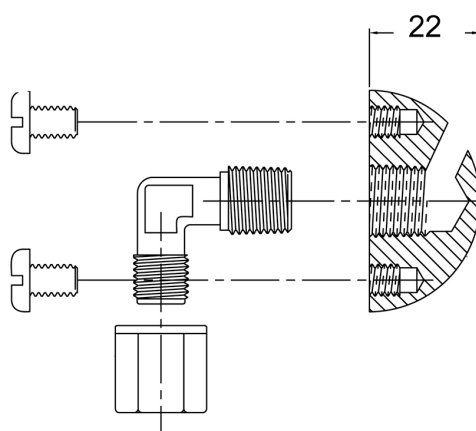

WATERUITLOOP ANTI-SUÏCIDAAL BUBBLER

981031

WWW.LOGGERE.COM

Omschrijving:

Wateruitloop voor montage tegen spatwand of RVS muurplaat. Te combineren met o.a. pneumatisch ventiel (Air-Trol) Door de vormgeving vandaalbestendig en antisuïcidaal.

Materiaal:

- Massief RVS, AISI 304, afwerking geborsteld

Afmetingen:

- B 50 x D 40 x H 50 mm

Aansluiting:

- Kunststof draadaansluiting: 1/2"

Bijzondere voordelen:

Vandaalbestendig