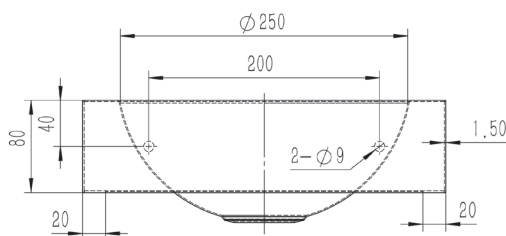

Bijzondere voordelen:

Hygiënisch

Mindervaliden

Voldoet aan CE norm