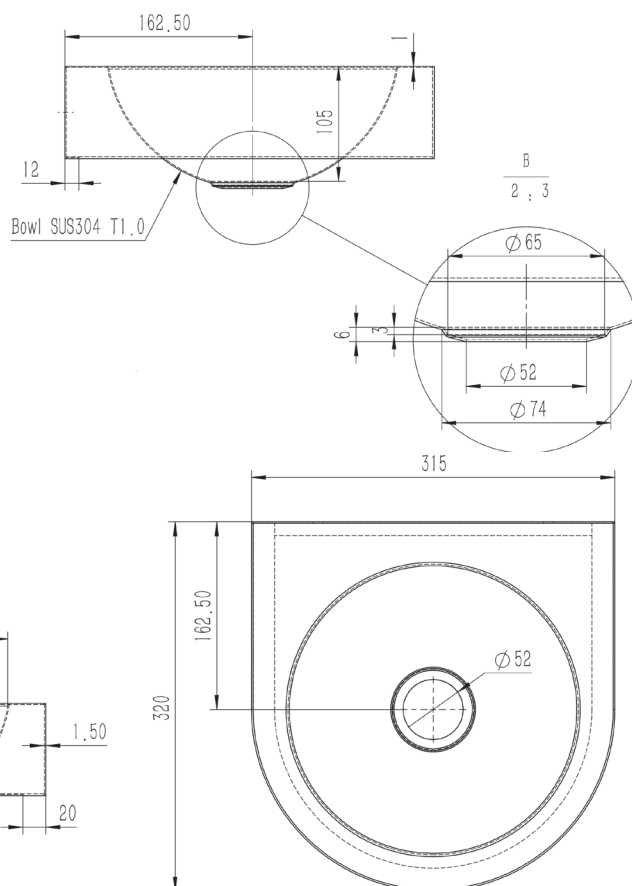

MINI WANDWASTAFEL STANDAARD

136100

WWW.LOGGERE.COM

Omschrijving:

Wastafel voor wandmontage, ronde waskom, open bodem.
Inclusief schroeven en pluggen.

Materiaal:

- RVS, AISI 304, dikte 1,50mm, afwerking geborsteld.

Afmetingen:

- B 315 x D 320 x H 80 mm.
- Waskom: Ø 250 x H 105 mm.

Aansluiting:

- Afvoerplug 1 ¼" met licht gebold gaatjesrooster Ø 65mm, incl. sifon, zonder overloop. Afvoer Ø 32 mm.

Normen:

- EN 14688:2015 + A1:2018