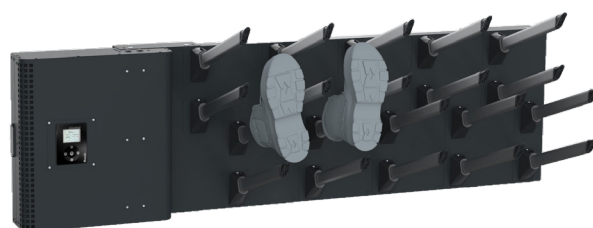

TANTUM VARIO 10 STEREX SÉCHOIR POUR 10 PAIRES DE CHAUSSURES, BOTTES OÙ GANTS

SK-62-111-013

WWW.LOGGERE.COM

Discription

Ce séchoir compact de la série Tantum peut être installé à la verticale ou à l'horizontal.

Ce panneau contient le système de séchage 'SpeedDry' et la technologie Sterex. En Standard, ce panneau est pour un montage mural. Ce panneau a 20 bras de séchage pour chaussures en aluminium ovales avec buses de séchage spéciales en plastique.

Matériel:

- Acier à revêtement en poudre

Dimensions:

- L 50 x P 41 x H 174 cm

Consommation électronique et tension d'alimentation:

- 900 W et 230 V AC

Poids:

- 32 kg