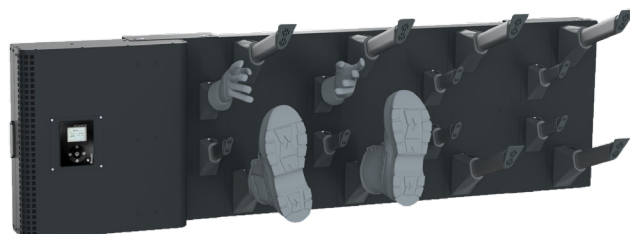

TANTUM VARIO 4 + 4 STEREX

WANDDROGER VOOR 4 PAAR SCHOENEN/ LAARZEN EN 4 PAAR HANDSCHOENEN

SK-62-111-012

WWW.LOGGERE.COM

Omschrijving:

Ruimtebesparende variabele droger uit de Tantum-serie die horizontaal of verticaal kan worden gebruikt. Dit paneel bevat een SpeedDry droogstelsel met Sterex technologie en wordt standaard voorbereid voor wandmontage.

Uitgerust met 16 aluminium droogarmen met speciale kunststof droogmondstukken voor schoenen/ laarzen en handschoenen.

Materiaal:

- Gepoedercoat staal

Afmetingen:

- B 50 x D 41 x H 174 cm

Voeding:

- 900 W en 230 volt

Gewicht:

- 32 KG

Droogtijd:

- 1 à 1,5 uur

CE Normen:

- EN ISO 12100:2010
- EN 60204-1:2019

Bijzondere voordelen:

SpeedDry