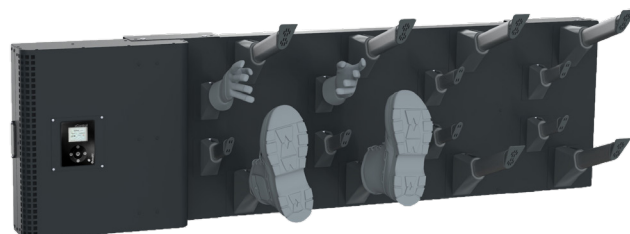

TANTUM VARIO 4 + 4 STEREX SÉCHOIR POUR 2 X 4 PAIRES DE CHAUSSURES, BOTTES OU GANTS

SK-62-111-012

WWW.LOGGERE.COM

Discription

Ce séchoir compact de la série Tantum peut être installé à la verticale ou à l'horizontale.

Ce panneau contient le système de séchage 'SpeedDry' et la technologie Sterex. En Standard, ce panneau est pour un montage mural. Ce panneau a 16 bras de séchage pour chaussures en aluminium ovales avec buses de séchage spéciales en plastique.

Matériel:

- Acier à revêtement en poudre

Dimensions:

- L 50 x P 41 x H 174 cm

Consommation électronique et tension d'alimentation:

- 900 W et 230 V AC

Poids:

- 32 kg