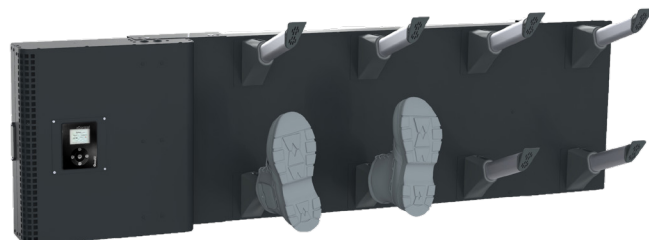

TANTUM VARIO 4 STEREX WANDDROGER VOOR 4 PAAR SCHOENEN/ LAARZEN

SK-62-111-011

WWW.LOGGERE.COM

Omschrijving:

Ruimtebesparende variabele droger uit de Tantum-serie die horizontaal of verticaal kan worden gebruikt. Dit paneel bevat een SpeedDry droogstelsel met Sterex technologie en wordt standaard voorbereid voor wandmontage.

Uitgerust met 8 aluminium droogarmen met speciale kunststof droogmondstukken voor schoenen/ laarzen.

Materiaal:

- Gepoedercoat staal

Afmetingen:

- B 50 x D 41 x H 174 cm

Voeding:

- 900 W en 230 volt

Gewicht:

- 31 KG

Droogtijd:

- 1 à 1,5 uur

CE Normen:

- EN ISO 12100:2010
- EN 60204-1:2019

Bijzondere voordelen:

SpeedDry

Sterex: 99,99 % desinfectie en verwijdert 100 % intense geuren