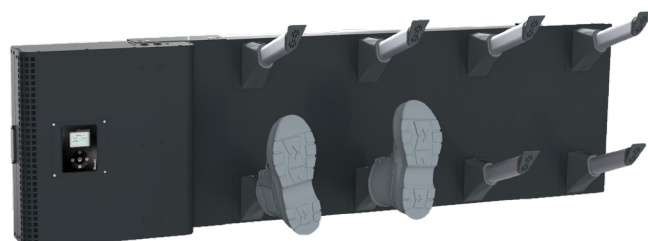

TANTUM VARIO 4 STEREX SÉCHOIR POUR 4 PAIRES DE CHAUSSURES, BOTTES OU GANTS

SK-62-111-011

WWW.LOGGERE.COM

Discription

Ce séchoir compact de la série Tantum peut être installé à la verticale ou à l'horizontal.

Ce panneau contient le système de séchage 'SpeedDry' et la technologie Sterex. En Standard, ce panneau est pour un montage mural. Ce panneau a 8 bras de séchage pour chaussures en aluminium ovales avec buses de séchage spéciales en plastique.

Matériel:

- Acier à revêtement en poudre

Dimensions:

- B 50 x D 41 x H 174 cm

Consommation électronique et tension d'alimentation:

- 900 W et 230 V AC

Poids:

- 31 kg