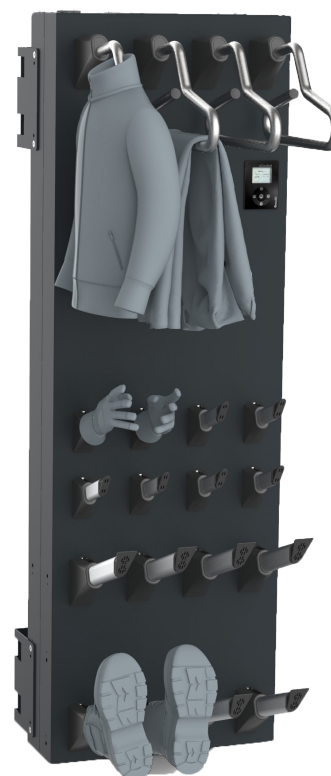

TANTUM SET 4 STEREX SÉCHOIR POUR 4 ÉQUIPEMENTS COMPLETS

SK-62-111-009

WWW.LOGGERE.COM

Discription

Ce panneau contient le système de séchage 'SpeedDry' et la technologie Sterex. En Standard, ce panneau est pour un montage mural. Le panneau est facile à utiliser grâce à l'unité xControl.

Ce panneau a 8 bras de séchage en aluminium ovale avec buses de séchage spéciales en plastique pour chaussures (4 paires) et aussi 8 pour gants (4 paires). Il y a aussi 4 cintres à circulation d'air (Air Hanger), amovibles, en acier inoxydable pour suspendre et sécher facilement vestes et pantalons.

Matériel:

- Acier à revêtement en poudre

Dimensions:

- L 60 x P 74 x H 183 cm

Consommation électronique et tension d'alimentation:

- 2160 W et 230 V AC

Poids:

- 78 kg

Le temps de séchage:

- 1,5 à 2,5 h

Normes:

- EN ISO 12100:2010
- EN 60204-1:2019

Pied
option

xControl

Avantages spéciaux:

SpeedDry