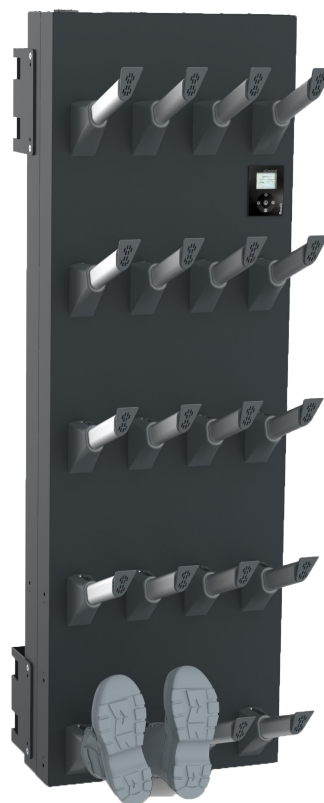

TANTUM BOOT 10 STEREX WANDDROGER VOOR 10 PAAR SCHOENEN/ LAARZEN

SK-62-111-003

WWW.LOGGERE.COM

Omschrijving:

Dit paneel bevat een SpeedDry droogstelsel met Sterex technologie en wordt standaard voorbereid voor wandmontage. Eenvoudige bediening dankzij de xControl unit. Uitgerust met 20 robuuste aluminium drooghouders voor schoenen/laarzen.

Materiaal:

- Gepoedercoat staal

Afmetingen:

- B 60 x D 62 x H 183 cm

Voeding:

- 2160 W en 230 volt

Gewicht:

- 76 KG

Droogtijd:

- 0,5 à 1,5 uur

Normen:

- EN ISO 12100:2010
- EN 60204-1:2019

Bijzondere voordelen:

SpeedDry

Sterex: 99,99 % desinfectie en verwijdert 100 % intense geuren

Voldoet aan EN norm

Voet optioneel verkrijgbaar

xControl

Verdere Loggere productaanbevelingen

Sanitair

Lockers en kastsystemen

Sanitaire wanden

Garderobesystemen

Kantoorunits