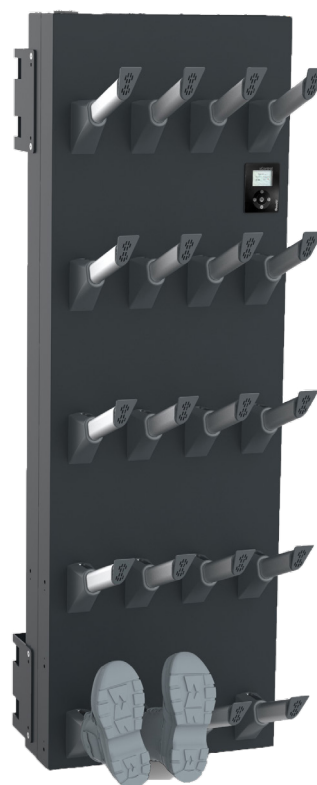

TANTUM BOOT 10 STEREX SÉCHOIR POUR 10 PAIRES DE CHAUSSURES/BOTTES

SK-62-111-003

WWW.LOGGERE.COM

Discription

Ce panneau contient le système de séchage 'SpeedDry' et la technologie Sterex. En Standard, ce panneau est pour un montage mural. Le panneau est facile à utiliser grâce à l'unité xControl.

Ce panneau a 20 bras de séchage en aluminium ovale avec buses de séchage spéciales en plastique pour chaussures.

Matériel:

- Acier à revêtement en poudre

Dimensions:

- L 60 x P 62 x H 183 cm

Consommation électronique et tension d'alimentation:

- 2160 W et 230 V AC

Poids:

- 76 kg

Le temps de séchage:

- 0,5 à 1,5 h

Normes:

- EN ISO 12100:2010
- EN 60204-1:2019

Avantages spéciaux:

SpeedDry

Sterex: désinfection à 99,99 % et élimine 100 % des odeurs intenses

Répond à la norme EN

Pied
option

xControl

Autres recommandations sur les produits LOGGERE

Sanitaire

Casiers et système d'armoires