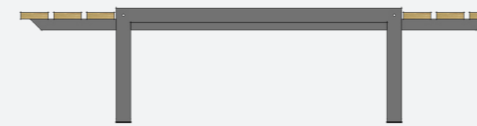

### DLM 500

- Lockers op frame | Casiers sur châssis | Lockers on frame
- Staal of RVS | Acier ou acier inoxydable | Steel or stainless steel
- D/P 500 x H 400 mm

### DLM 1000 (dubbel | double)

- Lockers op frame | Casiers sur châssis | Lockers on frame
- Staal of RVS | Acier ou acier inoxydable | Steel or stainless steel
- D/P 1000 x H 400 mm

### DLM 500 B/3

- Lockers op frame met bank | Casiers avec socle banc | Lockers on frame with bench
- Staal of RVS | Acier ou acier inoxydable | Steel or stainless steel
- Elm | Orme | Elm
- D/P 800 x H 400 mm

### DLM 1000 B/3 (dubbel | double)

- Lockers op frame met bank | Casiers avec socle banc | Lockers on frame with bench
- Staal of RVS | Acier ou acier inoxydable | Steel or stainless steel
- Elm | Orme | Elm
- D/P 1600 x H 400 mm