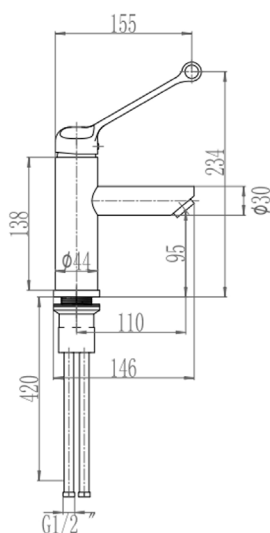

WASTAFELMENGKRAAN MET ELLEBOOGBEDIENING EASY SAFE WARM EN KOUD WATER

980680

WWW.LOGGERE.COM

Omschrijving:

Wastafelmengkraan Easy Safe met elleboogbediening.
Inclusief flexibele aansluitingen 1/2" bin. dr. en bevestigingsset.

Materiaal:

- Kraanhuis: RVS AISI 304, hoogglans gepolst
- Hendel: messing verchroomd
- Binnenwerk: Keramische cartouche

Afmetingen:

- 234 mm hoog, kraanlengte: 110 mm

Aansluiting:

- Wateraanvoer: 3/8"

Bijzondere voordelen: