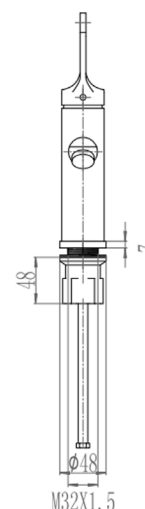

WASTAFELMENGKRAAN MET ELLEBOOGBEDIENING EASY SAFE WARM EN KOUD WATER

980680

WWW.LOGGERE.COM

Omschrijving:

Wastafelmengkraan Easy Safe met elleboogbediening.
Inclusief flexibele aansluitingen 1/2" bin. dr. en bevestigingsset.

Materiaal:

- Kraanhuis: RVS AISI 304, hoogglans gepolst
- Hendel: messing verchroomd
- Binnenwerk: Keramische cartouche

Afmetingen:

- 234 mm hoog, kraanlengte: 110 mm

Aansluiting:

- Wateraanvoer: 3/8"

Bijzondere voordelen: