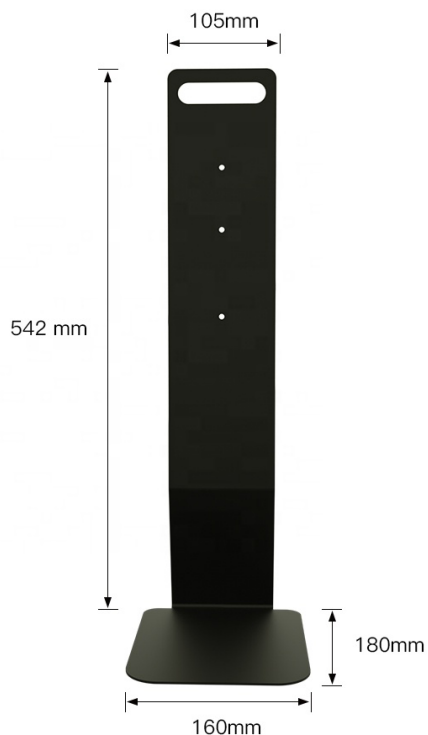

Matériel:

- Acier époxy noir

Dimensions :

- 591x244x185mm

Poids :

- 1.3kg

Fixations fournies.

Autres recommandations sur les produits LOGGERE