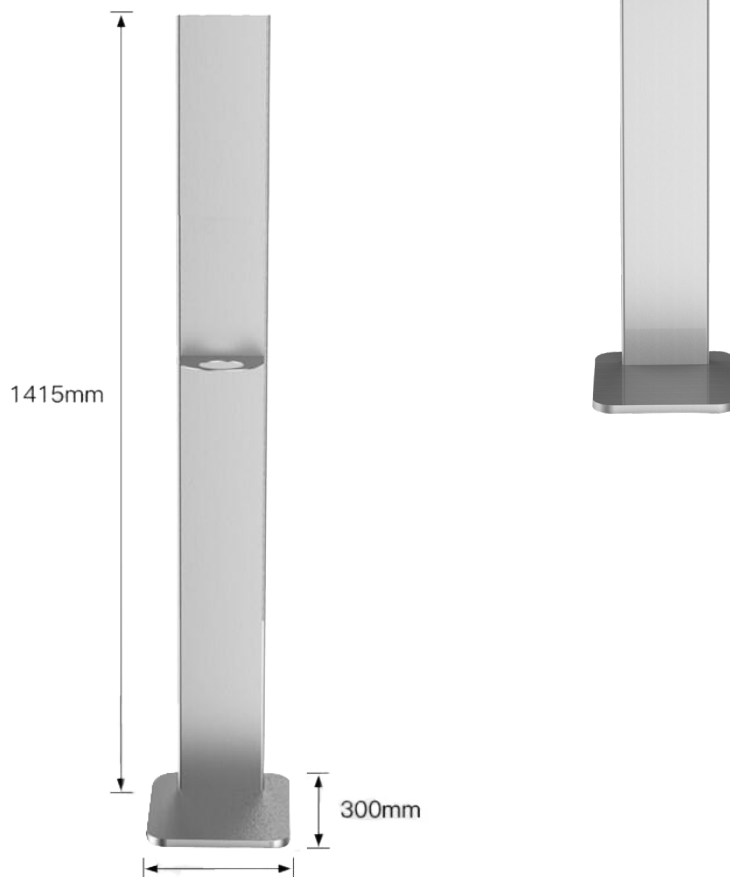

STAANDER VOOR DISPENSER ROBUSTO UIT RVS

870341

WWW.LOGGERE.COM

Omschrijving:

Deze staander is geschikt voor onze zeep- en desinfecterende gel zeepdispensers (870343, 870344 en 870345). Door de extra zware bodemplaat en RVS structuur, is deze staander perfect aangepast aan de behoeften voor toepassing op openbare plaatsen. Montagemateriaal meegeleverd. Gewicht: 8 kg.

Materiaal:

- RVS AISI 304, afwerking geborsteld.

Afmetingen:

- B 260 x D 300 x H 1415 mm

Bijzondere voordelen:

Vandaalbestendig

Non-Touch

Verdere Loggere productaanbevelingen