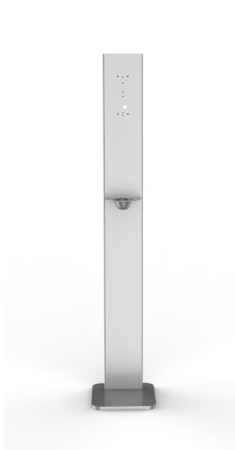

STATION ROBUSTO POUR DISTRIBUTEUR DE SAVON / GEL HYDRO ALCOOLIQUE

870341

WWW.LOGGERE.COM

Description :

Cette station s'adapte à nos distributeurs de savon et gel hydroalcoolique 870343 et 870344. Avec sa pose au sol et sa structure en acier inoxydable, cette borne est parfaitement adaptée aux lieux recevant du public.

Matériel:

- Acier AISI 304
- Brossé

Dimensions :

- 1430x283x75mm

Poids :

- 8.0kg

Fixations fournies.

Autres recommandations sur les produits LOGGERE