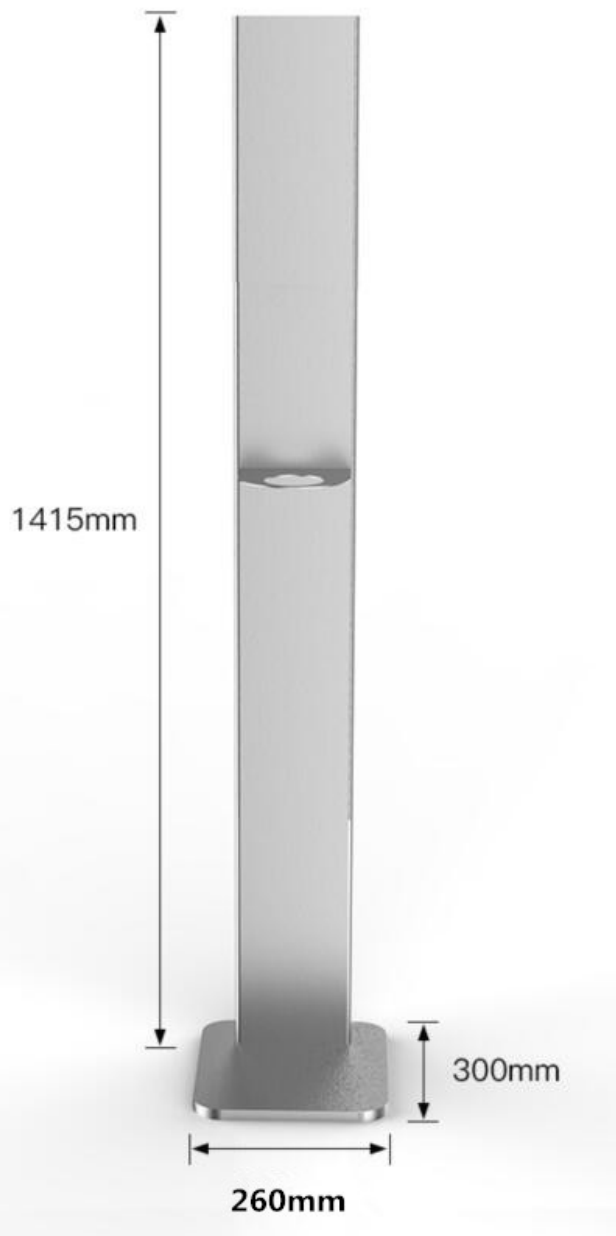

STATION ROBUSTO POUR DISTRIBUTEUR DE SAVON / GEL HYDRO ALCOOLIQUE

870341

WWW.LOGGERE.COM

Description :

Cette station s'adapte à nos distributeurs de savon et gel hydroalcoolique 870343 et 870344. Avec sa pose au sol et sa structure en acier inoxydable, cette borne est parfaitement adaptée aux lieux recevant du public.

Matériel:

- Acier AISI 304
- Brossé

Dimensions :

- 1430x283x75mm

Poids :

- 8.0kg

Fixations fournies.

Autres recommandations sur les produits LOGGERE