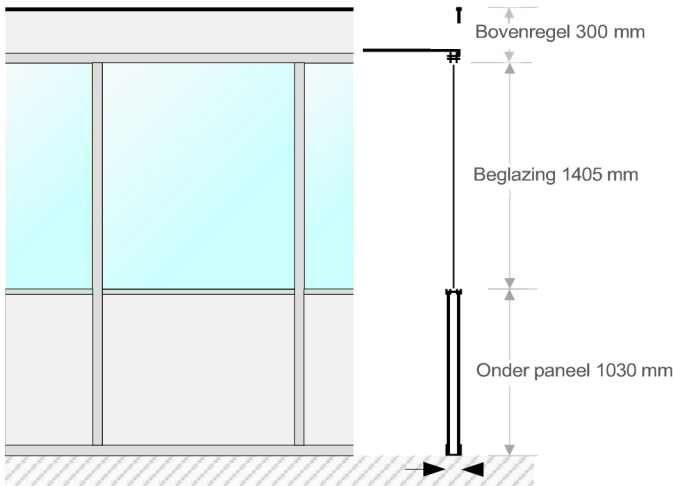

Panelen

Halfbeglaasd

Volledig dicht

Wanden:

- 63 mm opgebouwd met 2 gemelamineerde platen van 12 mm dik
- geheel gesloten wanden of voorzien van 5 mm glas
- panelen gevat in aluminium kaderprofielen
- 5 mm beglazing bevestigd met PVC glaslatten
- Afwerking met grijze PVC afdekdoppen

Bevestiging

Bevestiging van de kantoorwand op de grond

Bevestiging van de kantoorwand onder het plafond

Deuren

Verpakking

- Profielen en platen worden op maat gemaakt voor uw bestelling.
- Bijbehorende hardware wordt meegeleverd.
- Gedetailleerde installatie-instructies.