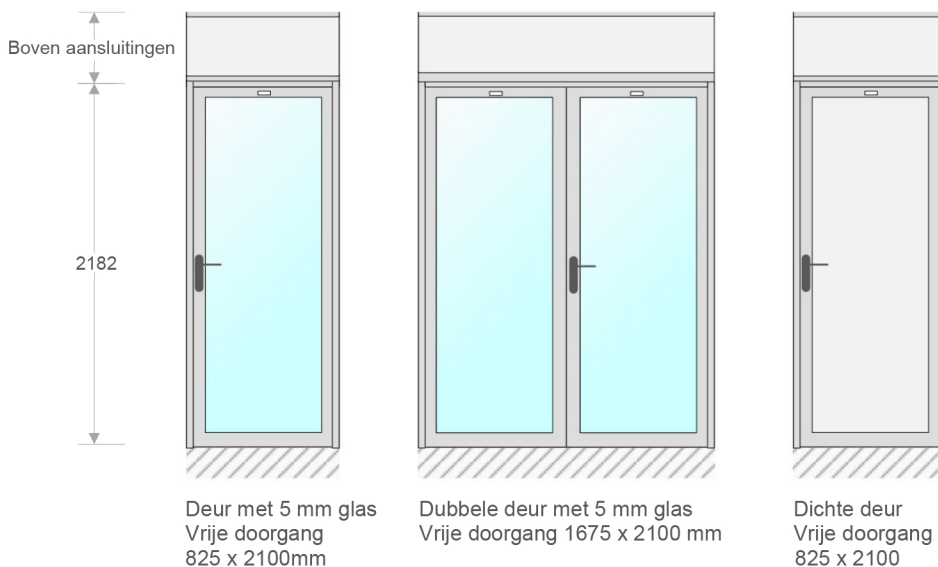

Panelen

Halfbeglaasd

Volledig dicht

Wanden:

- 63 mm opgebouwd met 2 gemelamineerde platen van 12 mm dik
- geheel gesloten wanden of voorzien van 5 mm glas
- panelen gevat in aluminium kaderprofielen
- 5 mm beglazing bevestigd met PVC glaslatten
- Afwerking met grijze PVC afdekdoppen

Bevestiging

Bevestiging van de kantoorwand op de grond

Bevestiging van de kantoorwand onder het plafond

Deuren

Verpakking

- Profielen en platen worden op maat gemaakt voor uw bestelling.
- Bijbehorende hardware wordt meegeleverd.
- Gedetailleerde installatie-instructies.