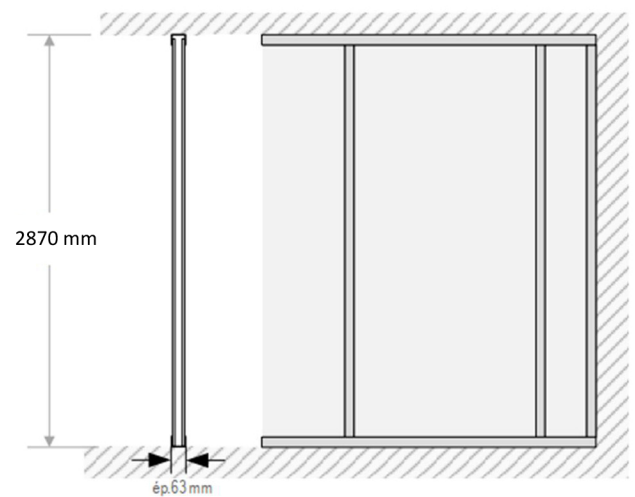

Panelen

Halfbeglaasd

Volledig dicht

Wanden:

- 63 mm opgebouwd met 2 gemelamineerde platen van 12 mm dik
- geheel gesloten wanden of voorzien van 5 mm glas
- panelen gevat in aluminium kaderprofielen
- 5 mm beglazing bevestigd met PVC glaslatten
- Afwerking met grijze PVC afdekdoppen

Bevestiging

Bevestiging van de kantoorwand op de grond

Bevestiging van de kantoorwand onder het plafond

Deuren

Verpakking

- Profielen en platen worden op maat gemaakt voor uw bestelling.
- Bijbehorende hardware wordt meegeleverd.
- Gedetailleerde installatie-instructies.