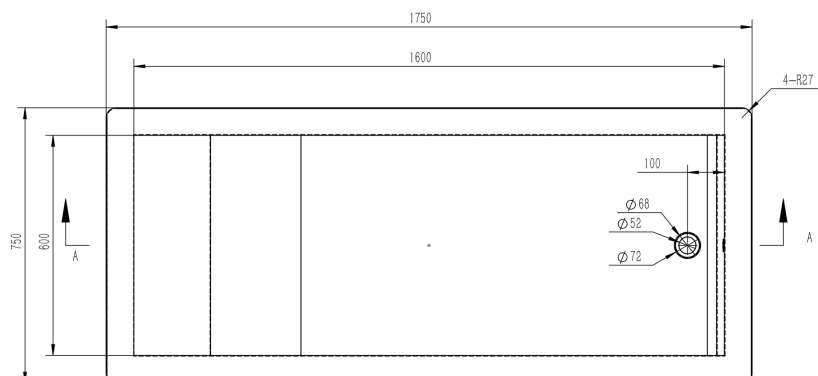

INBOUWBAD CREATIV

750300

WWW.LOGGERE.COM

Omschrijving:

RVS inbouwbad met overloop, inclusief sifon en overloopcombinatie met stop en ketting.

Materiaal:

- RVS, AISI 304, dikte 1,2 mm, afwerking geborsteld.

Afmetingen:

- B 1750 x D 7500 x H 430 mm

Aansluiting:

- Afvoer: Ø 40 mm 1 ½

Bijzondere voordelen:

Extra hygiënische

Vandaalbestendig

Verdere Loggere productaanbevelingen

Sanitair