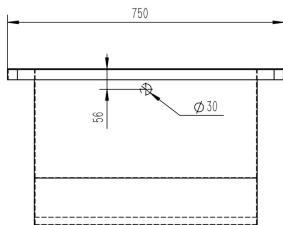

INBOUWBAD CREATIV

750300

WWW.LOGGERE.COM

Omschrijving:

RVS inbouwbad met overloop, inclusief sifon en overloopcombinatie met stop en ketting.

Materiaal:

- RVS, AISI 304, dikte 1,2 mm, afwerking geborsteld.

Afmetingen:

- B 1750 x D 7500 x H 430 mm

Aansluiting:

- Afvoer: Ø 40 mm 1 ½

Bijzondere voordelen:

Extra hygiënische

Vandaalbestendig

Verdere Loggere productaanbevelingen

Sanitair