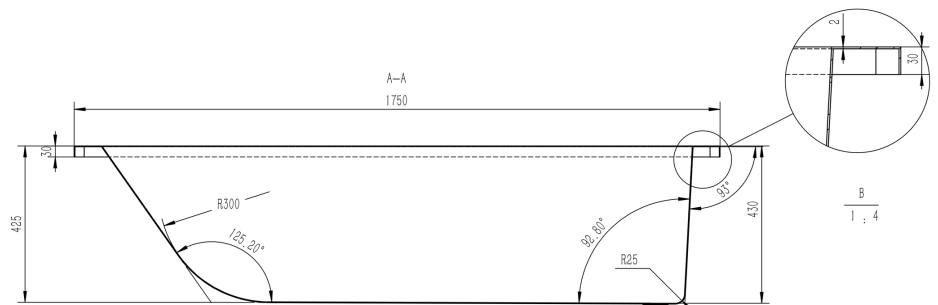

INBOUWBAD CREATIV

750300

WWW.LOGGERE.COM

Omschrijving:

RVS inbouwbad met overloop, inclusief sifon en overloopcombinatie met stop en ketting.

Materiaal:

- RVS, AISI 304, dikte 1,2 mm, afwerking geborsteld.

Afmetingen:

- B 1750 x D 7500 x H 430 mm

Aansluiting:

- Afvoer: Ø 40 mm 1 ½

Bijzondere voordelen:

Extra hygiënische

Vandaalbestendig

Verdere Loggere productaanbevelingen

Sanitair