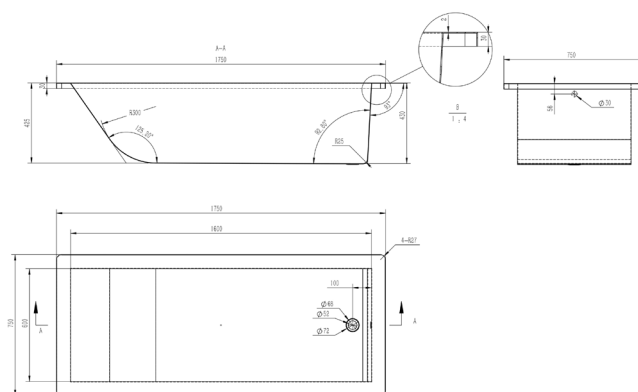

BAIGNOIRE CREATIV

750300

WWW.LOGGERE.COM

Description :

Baignoire encastrée en acier inoxydable avec trop-plein, comprenant une combinaison siphon et trop-plein avec bouchon et chaîne.

Matériau:

- Acier inoxydable, AISI 304
- épaisseur 1,2 mm
- finition brossée

Dimensions :

- L 1750 x P 7500 x H 430 mm

Raccordement :

- Sortie d'eau : Ø 40 mm 1 ½

Autres recommandations sur les produits LOGGERE

Sanitaires

Casiers et systèmes d'armoires

Cabines sanitaires