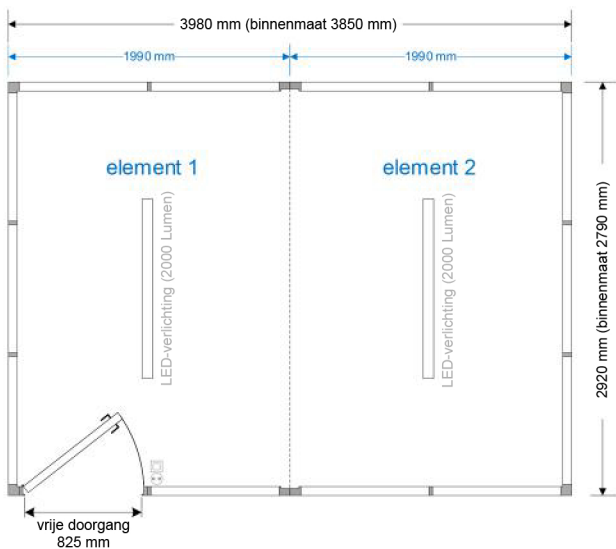

LOGGERE

ROOM FOR FUNCTIONAL DESIGN

PREFAB KANTOORUNITS

Verplaatsbare kantoorunit 4x3m

(Geleverd in 2 elementen)

Afmetingen en gewichten

Afmetingen

Buiten: 3 980 x 2 920 mm
 Binnen: 3 850 x 2 790 mm
 element 1: 1 990 x 2 920 mm
 element 2: 1 990 x 2 920 mm

Hoogte

totaal: 2 450 mm
 tot plafond: 2 200 mm

Gewicht

element 1: ± 600 kg
 element 2: ± 600 kg

totaal: ± 1 200 kg

Structuur

Wanden

Aluminium frame grijs gelakt, 63 mm dik

Onderste gedeelte

Dubbelwandige constructie van 12mm dikke gemelamineerde palenen, kleur wit of grijs
 Hoogte: 1040 mm

Bovenste gedeelte

4 mm dik glas in PVC glaslijsten of gesloten gemelamineerd paneel, 34 mm dik

Deur

Aluminium grijs gelakt, 5 mm glas met PVC glaslijsten, voorzien van cilinderslot (euro-profielcilinder) met 3 sleutels. Vrije doorgang deur: 825 mm x 2100 mm (B x H)

Plafond

Wit gemelamineerd, 12 mm dik