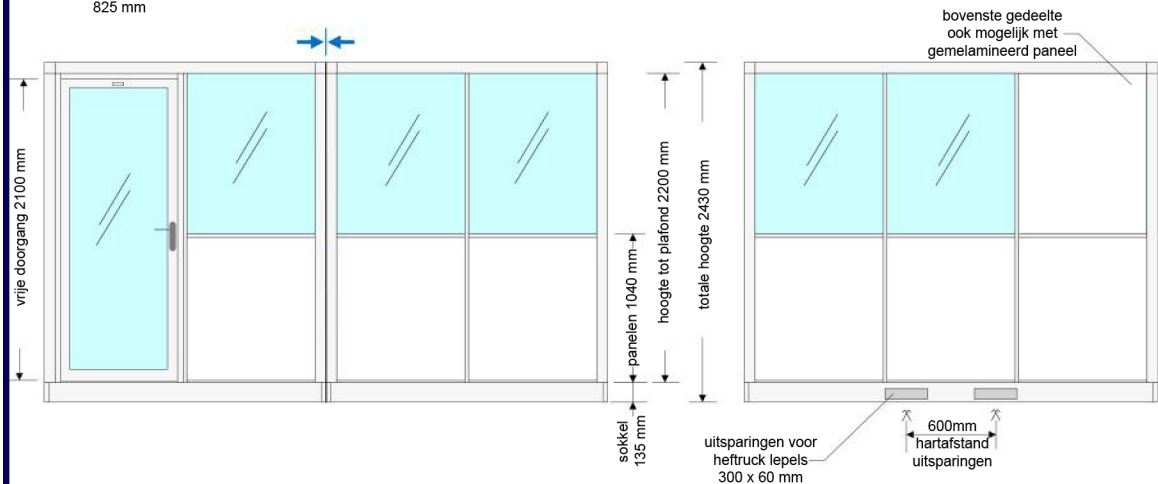

LOGGERE

ROOM FOR FUNCTIONAL DESIGN

PREFAB KANTOORUNITS

Verplaatsbare kantoorunit 4x3m

(Geleverd in 2 elementen)

Afmetingen en gewichten

Afmetingen

Buiten: 3 980 x 2 920 mm
 Binnen: 3 850 x 2 790 mm
 element 1: 1 990 x 2 920 mm
 element 2: 1 990 x 2 920 mm

Hoogte

totaal: 2 450 mm
 tot plafond: 2 200 mm

Gewicht

element 1: ± 600 kg
 element 2: ± 600 kg

totaal: ± 1 200 kg

Structuur

Wanden

Aluminium frame grijs gelakt, 63 mm dik

Onderste gedeelte

Dubbelwandige constructie van 12mm dikke gemelamineerde palenen, kleur wit of grijs
 Hoogte: 1040 mm

Bovenste gedeelte

4 mm dik glas in PVC glaslijsten of gesloten gemelamineerd paneel, 34 mm dik

Deur

Aluminium grijs gelakt, 5 mm glas met PVC glaslijsten, voorzien van cilinderslot (euro-profielcilinder) met 3 sleutels. Vrije doorgang deur: 825 mm x 2100 mm (B x H)

Plafond

Wit gemelamineerd, 12 mm dik