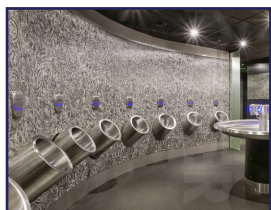

LAVABO MURAL URBAN V

130952

WWW.LOGGERE.COM

Description :

Lavabo mural avec 2 possibilités de porte-serviettes intégrés.

Matériau:

- Acier inoxydable, AISI 304
- épaisseur 1,2 / 1,5 / 3 mm
- finition brossée

Dimensions :

- L 600 x P 395 x H 150 mm
- Trou pour robinetterie Ø 35 mm.

Raccordement :

- Sortie d'eau : Ø 32 mm 1 ¼

Autres recommandations sur les produits LOGGERE

Sanitaires

Casiers et systèmes d'armoires