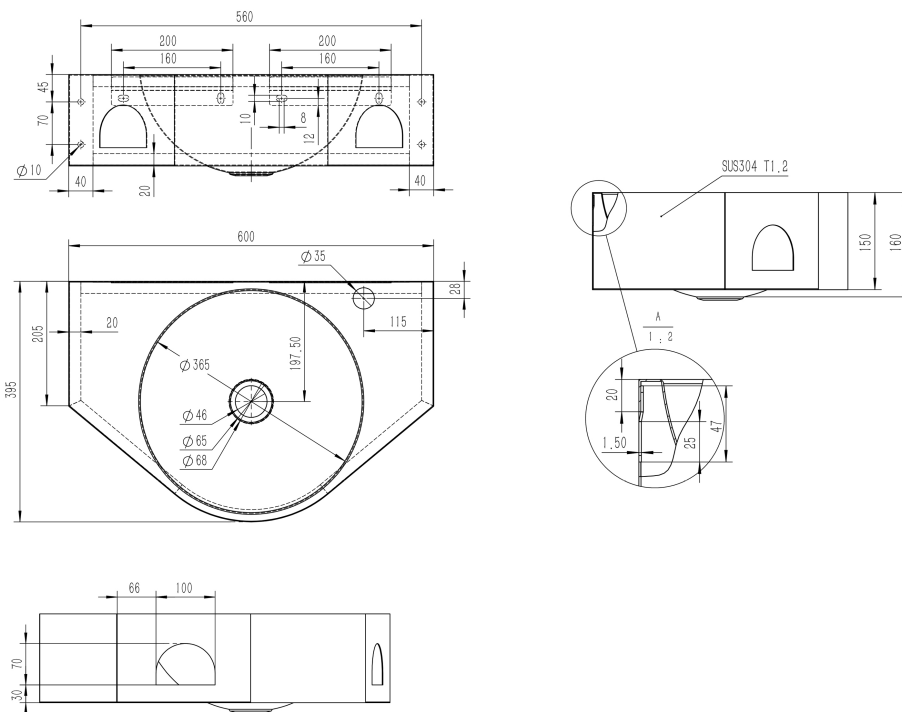

LAVABO MURAL URBAN V

130952

WWW.LOGGERE.COM

Description :

Lavabo mural avec 2 possibilités de porte-serviettes intégrés.

Matériau:

- Acier inoxydable, AISI 304
- épaisseur 1,2 / 1,5 / 3 mm
- finition brossée

Dimensions :

- L 600 x P 395 x H 150 mm
- Trou pour robinetterie Ø 35 mm.

Raccordement :

- Sortie d'eau : Ø 32 mm 1 ¼

Autres recommandations sur les produits LOGGERE

Sanitaires

Casiers et systèmes d'armoires