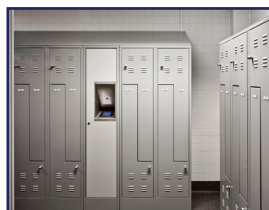

LAVABO MURAL URBAN V

130952

WWW.LOGGERE.COM

Description :

Lavabo mural avec 2 possibilités de porte-serviettes intégrés.

Matériau:

- Acier inoxydable, AISI 304
- épaisseur 1,2 / 1,5 / 3 mm
- finition brossée

Dimensions :

- L 600 x P 395 x H 150 mm
- Trou pour robinetterie Ø 35 mm.

Raccordement :

- Sortie d'eau : Ø 32 mm 1 ¼

Autres recommandations sur les produits LOGGERE

Sanitaires

Casiers et systèmes d'armoires