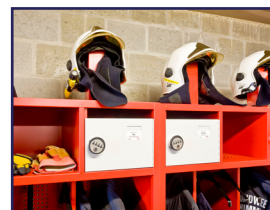

Equipements