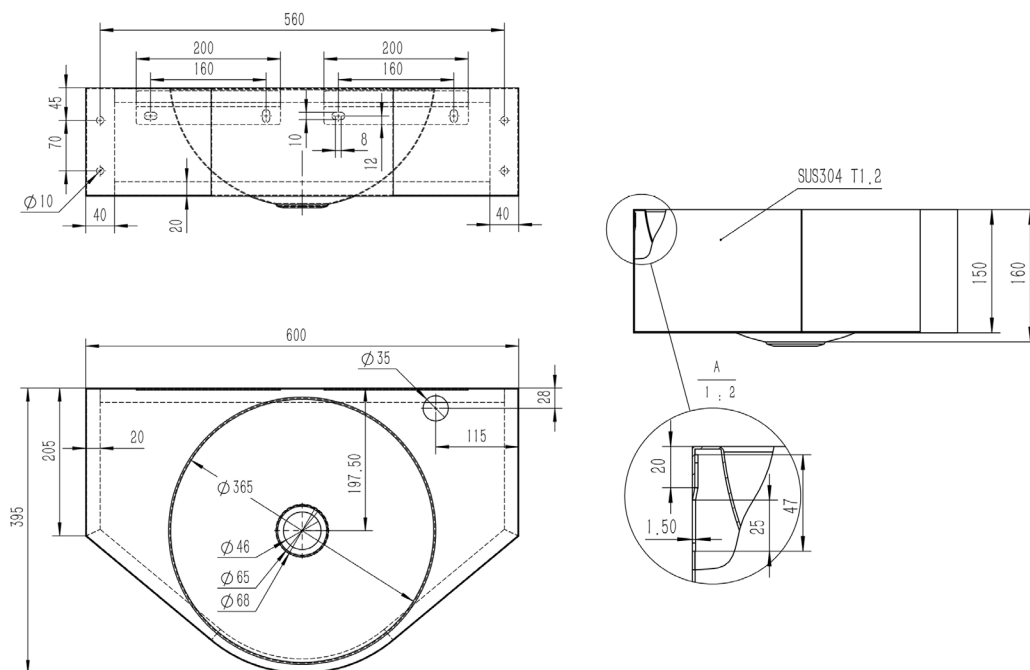

WANDWASTAFEL URBAN IV

130951

WWW.LOGGERE.COM

Omschrijving:

Wastafel voor wandmontage, met kraangat $\varnothing$ 35 mm.

Materiaal:

- RVS, AISI 304, dikte 1,2/ 1,5/ 3 mm, afwerking geborsteld.

Afmetingen:

- B 600 x D 395 x H 150 mm.
- Kraangat: $\varnothing$ 35 mm.

Aansluiting:

- Afvoer 1 1/4" $\varnothing$ 32 mm.

Normen:

- EN 14688:2015 + A1:2018