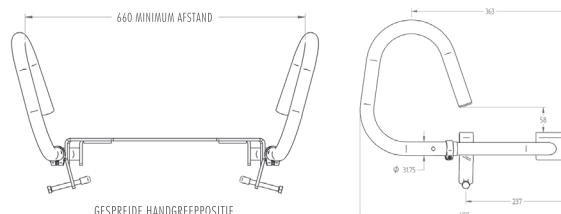

GESPREIDE HANDGREEPPOSITIE