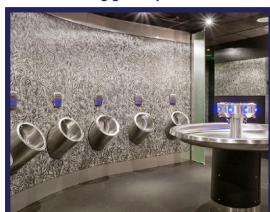

Verdere Loggere productaanbevelingen

Sanitair