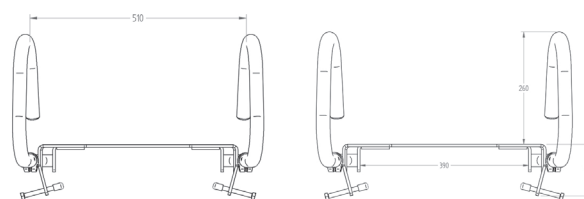

Bevestiging aan het toilet heeft nog het bijkomende voordeel in het geval dat de muur niet uit massieve steen is opgetrokken, maar van bijvoorbeeld Gyproc Metal Stud. Hierdoor kan een klassieke opklapbare muursteun onvoldoende sterk bevestigd worden. Dat probleem doet zich met de Handgriep Throne nooit voor.

Materiaal:

- RVS, AISI 304, afwerking satijn glans.

Afmetingen:

- Eenvoudige bevestiging aan de 2 Toilet-bril bevestigingspunten en middels bouten aan beide zijanten van het toilet.

Gewicht:

- Draagbaar gewicht tot 130 kg.