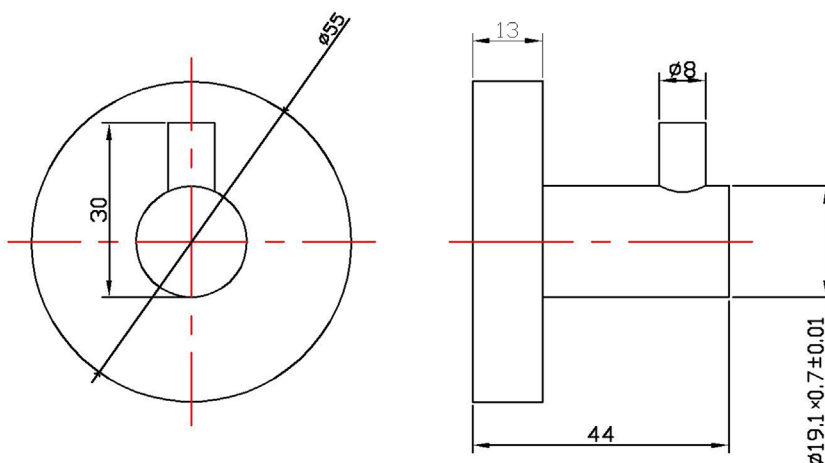

KLEDINGHAAK CREATIV

870330

WWW.LOGGERE.COM

Omschrijving:

Ronde kledinghaak, verborgen bevestiging.

Materiaal:

- RVS, AISI 304, afwerking satijn, glans geborsteld

Afmetingen:

- Basis \varnothing 68mm
- Uitsprong: 44 mm

Bijzondere voordelen:

Hygiënische

Verdere Loggere productaanbevelingen

Sanitair

Lockers en kastsystemen

Sanitaire wanden

Garderobesystemen