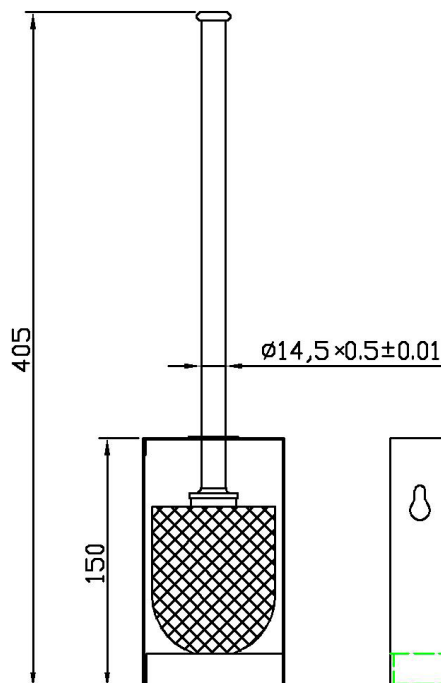

WC BORSTELSET CREATIV

870329

WWW.LOGGERE.COM

Omschrijving:

WC-borstelgarnituur van RVS voor wandmontage. Aan zijkanen geopend. Bovenkant heeft een opening voor borstelophanging. Handgreep van geborsteld RVS. WC-borstel met zeer functionele vorm. Uitneembaar kunststof bakje voor optimale reinigingsmogelijkheid. Incl. RVS schroeven en pluggen.

Materiaal:

- RVS, AISI 304, afwerking satijn.

Afmetingen:

- B 85 x D 85 x H 150
- Lengte borstel: 405mm

Bijzondere voordelen:

Hygiënische

Verdere Loggere productaanbevelingen

Sanitair