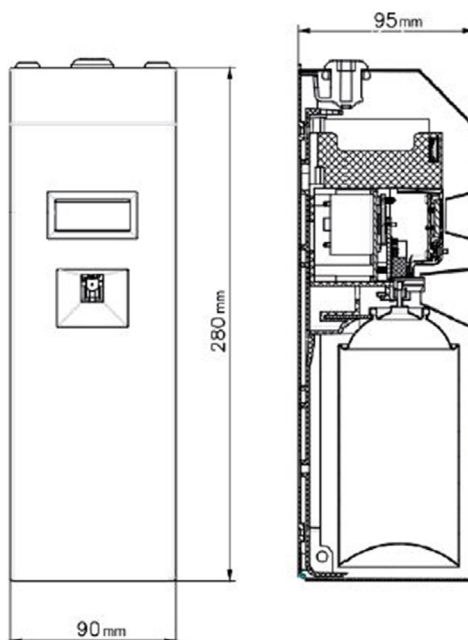

PARFUMDISPENSER CREATIV

870200

WWW.LOGGERE.COM

Omschrijving:

Dispenser voor parfum in spuitbussen. Wandmodel, omkasting van RVS, programmeerbaar, werkt op 2 batterijen van 1,5 v20.

De spuitbussen zijn bij ons apart verkrijgbaar.

Materiaal:

- RVS, AISI 304, dikte 0,8 mm, afwerking geborsteld

Afmetingen:

- B 90 x D 95 x H 280 mm

*Parfumdispenser is exclusief de spuitbus

Bijzondere voordelen:

Hygiënische

Verdere Loggere productaanbevelingen