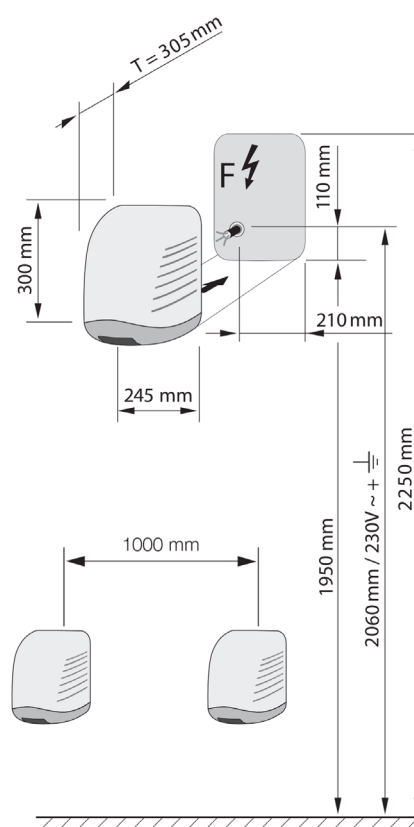

Afmetingen:

- Zonder hoogteregeling: B 245 x D 305 x H 300 mm
- Met hoogteregeling: B 250 x D 379 x H 1210 mm

Normen:

- CE, EN, IEC

Bijzondere voordelen:

Vandaalbestendig

Voldoet aan CE norm

Verdere Loggere productaanbevelingen