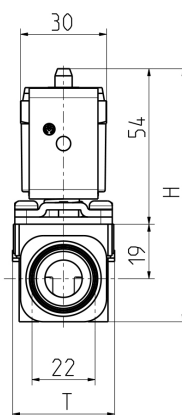

Bijzondere voordelen:

Vandaalbestendig

Voldoet aan CE norm