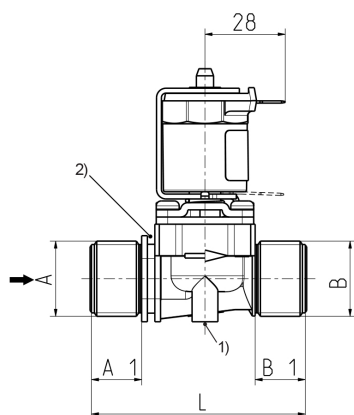

Bijzondere voordelen:

Vandaalbestendig

Voldoet aan CE norm