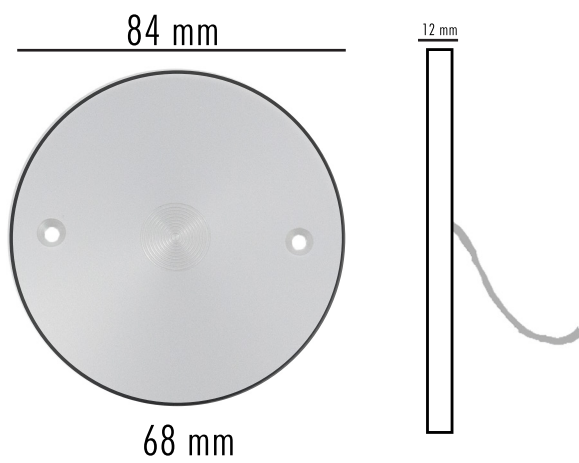

DOUCHE BESTURINGSSYSTEEM EASY - PIËZO

769200

WWW.LOGGERE.COM

Omschrijving:

Easy Piëzo besturingssysteem voor douches bestaande uit een piëzo bedieningssensor voor wandmontage met 4 meter aansluitkabel en een kunststof magneetventiel 2 x 1/2" buit.dr. 24V DC. Het geheel wordt geleverd met benodigd bevestigingsmateriaal. Aan te sluiten op een Easy douche 12W besturingskast.