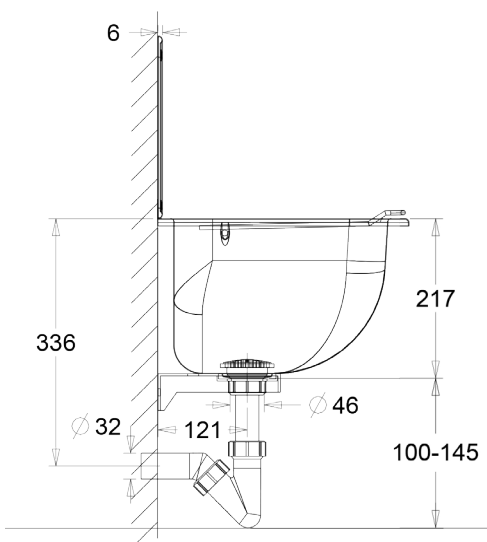

UITGIETBAK EXCLUSIV

234006

WWW.LOGGERE.COM

Omschrijving:

Naadloos geperste uitgietbak met spatwand. Geleverd met glasvezel versterkt kunststof muursteen en afvoerplug 1 1/2" met RVS gaatjesrooster, zonder overloop, incl. opklapbaar emmerrooster.

Materiaal:

- RVS, AISI 304, dikte 0,9mm, afwerking binnenkant en spatwand geborsteld. Buitenkant matglanzend.

Afmetingen:

- Buitenmaat: B 455 x D 340 x H 217 mm
- Binnenmaat: B 400 x D 290 x H 217 mm
- Spatwand: B 450 x D 0,9 x H 250 mm

Aansluiting:

- Afvoerplug 1 1/2" met licht gebold gaatjesrooster Ø 83mm, incl. sifon, zonder overloop.

Bijzondere voordelen:

Extra hygiënisch

Verdere Loggere productaanbevelingen

Sanitair

Lockers en kastsystemen