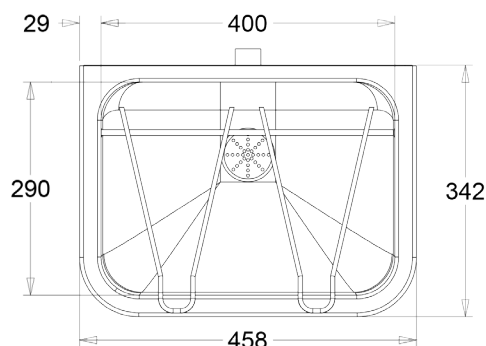

Materiaal:

- RVS, AISI 304, dikte 0,9mm, afwerking binnenkant en spatwand geborsteld. Buitenkant matglanzend.

Afmetingen:

- Buitenmaat: B 455 x D 340 x H 217 mm
- Binnenmaat: B 400 x D 290 x H 217 mm
- Spatwand: B 450 x D 0,9 x H 250 mm

Aansluiting:

- Afvoerplug 1 1/2" met licht gebold gaatjesrooster Ø 83mm, incl. sifon, zonder overloop.

Bijzondere voordelen:

Extra hygiënisch

Verdere Loggere productaanbevelingen

Sanitair

Lockers en kastsystemen