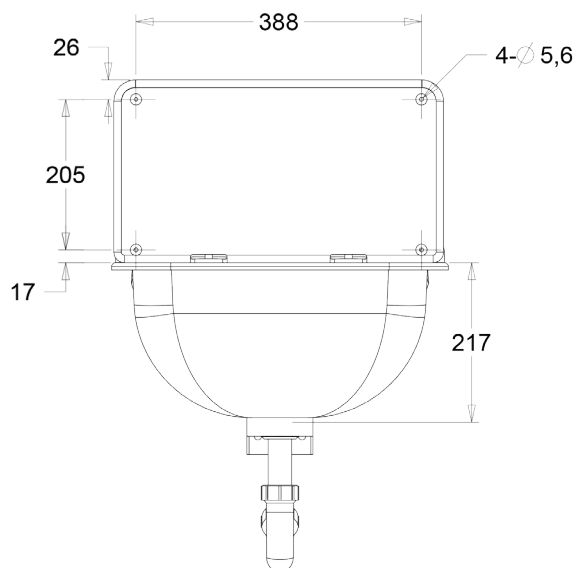

UITGIETBAK EXCLUSIV

234006

WWW.LOGGERE.COM

Omschrijving:

Naadloos geperste uitgietbak met spatwand. Geleverd met glasvezel versterkt kunststof muursteen en afvoerplug 1 1/2" met RVS gaatjesrooster, zonder overloop, incl. opklapbaar emmerrooster.

Materiaal:

- RVS, AISI 304, dikte 0,9mm, afwerking binnenkant en spatwand geborsteld. Buitenkant matglanzend.

Afmetingen:

- Buitenmaat: B 455 x D 340 x H 217 mm
- Binnenmaat: B 400 x D 290 x H 217 mm
- Spatwand: B 450 x D 0,9 x H 250 mm

Aansluiting:

- Afvoerplug 1 1/2" met licht gebold gaatjesrooster Ø 83mm, incl. sifon, zonder overloop.

Bijzondere voordelen:

Extra hygiënisch

Verdere Loggere productaanbevelingen

Sanitair

Lockers en kastsystemen