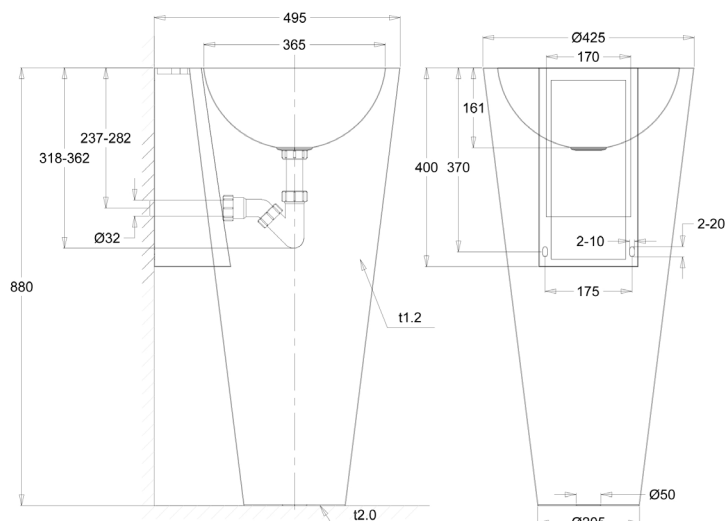

WASTAFELZUIL NEOPOLIS

130400

WWW.LOGGERE.COM

Omschrijving:

Wastafelzuil, staande uitvoering, aan- en afvoer via de muur, bevestiging met steun tegen muur, zonder kranen. Standaard zonder kraangat, optioneel met kraangat te bestellen. Incl. extra versteviging voor kraanmontage.

Material:

- RVS, AISI 304, dikte 1,2mm, afwerking geborsteld.

Afmetingen:

- Buiten-Ø: 425mm, binnen-Ø: 365mm,
- hoogte: 880mm,
- breedte rand: 30mm.

Aansluiting:

- Afvoerplug 1¼" met licht gebold gaatjesrooster Ø 65mm,
- incl. sifon, zonder overloop. Ø 32 mm.

Normen:

- EN 16488:2015 + A1:2018