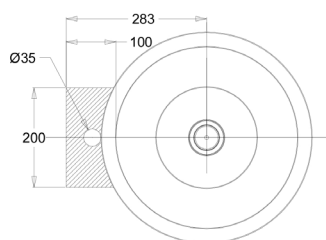

WASTAFELZUIL NEOPOLIS

130400

WWW.LOGGERE.COM

Omschrijving:

Wastafelzuil, staande uitvoering, aan- en afvoer via de muur, bevestiging met steun tegen muur, zonder kranen. Standaard zonder kraangat, optioneel met kraangat te bestellen. Incl. extra versteviging voor kraanmontage.

Material:

- RVS, AISI 304, dikte 1,2mm, afwerking geborsteld.

Afmetingen:

- Buiten-Ø: 425mm, binnen-Ø: 365mm,
- hoogte: 880mm,
- breedte rand: 30mm.

Aansluiting:

- Afvoerplug 1¼" met licht gebold gaatjesrooster Ø 65mm,
- incl. sifon, zonder overloop. Ø 32 mm.

Normen:

- EN 16488:2015 + A1:2018