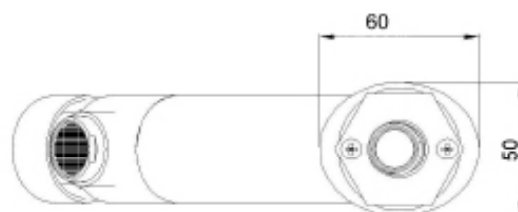

ZELFSLUITENDE WASTAFELKRAAN TEMPO V: KOUD OF VOORGEMENGD WATER

980664

WWW.LOGGERE.COM

Omschrijving:

Zelfsluitende wastafelkraan.
Vaste spoeltijd: 8 seconden bij 1,5 bar.
Vandaalbestendige uitvoering.

Materiaal:

- RVS, AISI 304

Afmetingen:

- Ø 40 mm, Hoogte: 167 mm
- Lengte kraangat tot wateruitloop: 122 mm

Aansluiting:

- Wateraanvoer: 1/2"