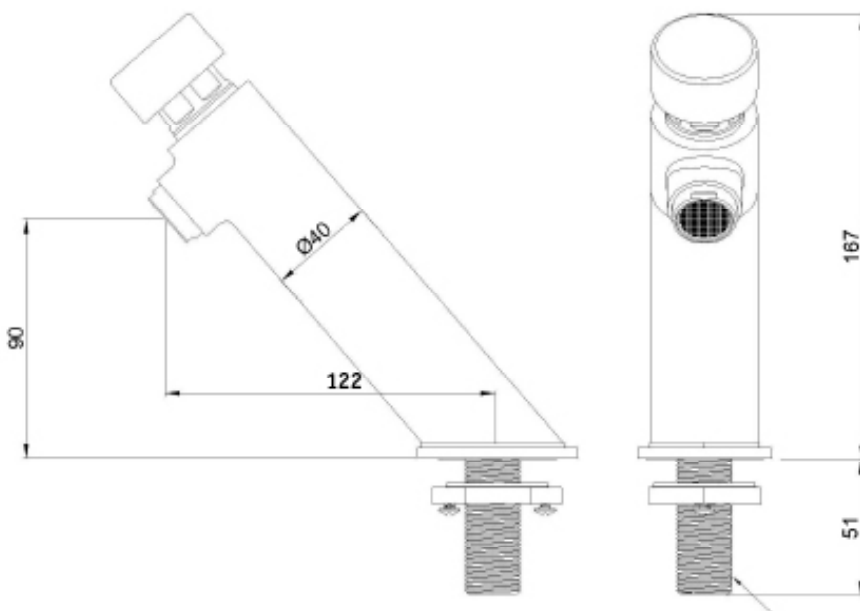

ZELFSLUITENDE WASTAFELKRAAN TEMPO V: KOUD OF VOORGEMENGD WATER

980664

WWW.LOGGERE.COM

Omschrijving:

Zelfsluitende wastafelkraan.
Vaste spoeltijd: 8 seconden bij 1,5 bar.
Vandaalbestendige uitvoering.

Materiaal:

- RVS, AISI 304

Afmetingen:

- Ø 40 mm, Hoogte: 167 mm
- Lengte kraangat tot wateruitloop: 122 mm

Aansluiting:

- Wateraanvoer: 1/2"