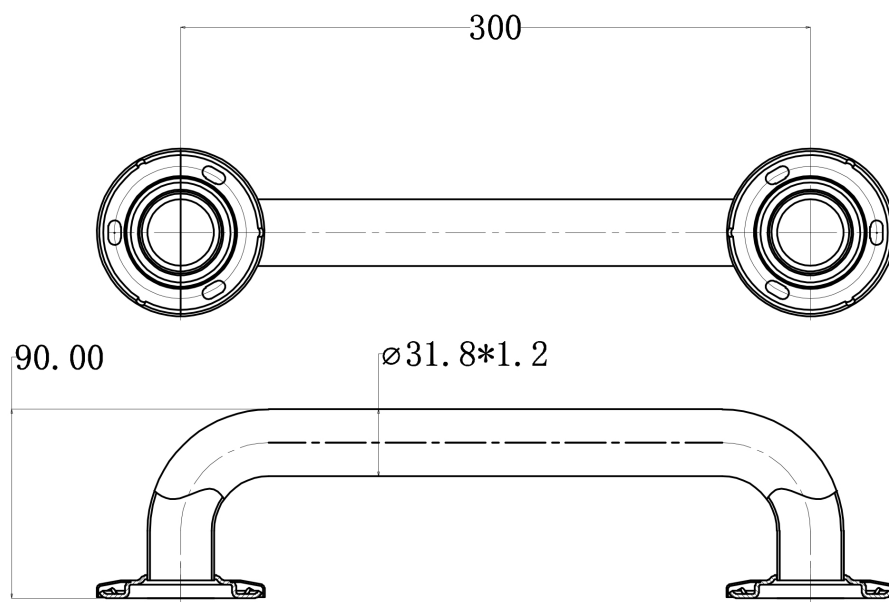

HANDGREEP STANDAARD

880300

WWW.LOGGERE.COM

Omschrijving:

Bevestiging aan uiteinden met flens $\varnothing 79$ mm met afgeronde klikrozetten voor afdekken flens, met bevestigingsmateriaal.

Materiaal:

- RVS, AISI 304, afwerking geborsteld.

Afmetingen:

- $\varnothing 32$ mm, lengte: 300mm
- Rozet: $\varnothing 79$ mm

Bijzondere voordelen:

Extra hygiënisch

Mindervaliden

Verdere Loggere productaanbevelingen

Sanitair

Lockers en kastsystemen