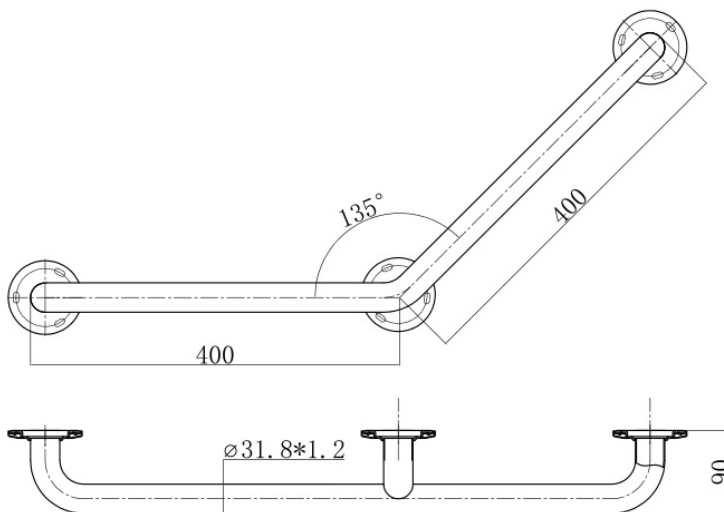

HANDGREEP 135° - LANG

880250

WWW.LOGGERE.COM

Omschrijving:

2-punts bevestiging aan uiteinden met flens Ø 79mm met afgeronde klikrozetten voor afdekken flens, met bevestigingsmateriaal.

Kan een belasting dragen tot 150 kg zonder blijvende vervormingen

Materiaal:

- RVS, AISI 304, afwerking geborsteld.

Afmetingen:

- Ø buis 32mm, 400 x 400 mm

Bijzondere voordelen:

Extra hygiënisch

Mindervaliden

Vandaalbestendig