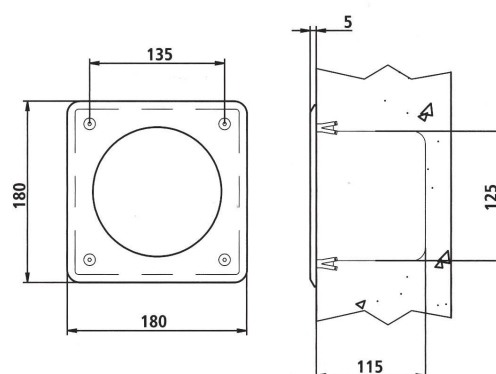

PAPIERROLHOUDER ROBUSTO

870602 - 870603

WWW.LOGGERE.COM

Omschrijving:

Vandaalbestendige WC-papierhouder, inbouwmodel voor 1 rol.

Materiaal:

- RVS, AISI 304, dikte 2 mm, afwerking geborsteld.

Afmetingen:

- B 180 x D 115 x H 180 mm
- Ø 125 mm

Aansluiting:

- Bevestiging vanuit sanitaire ruimte (870602)
- Bevestiging vanuit technische ruimte (870603)

Sanitaire ruimte

Technische ruimte

Bijzondere voordelen:

Verdere Loggere productaanbevelingen