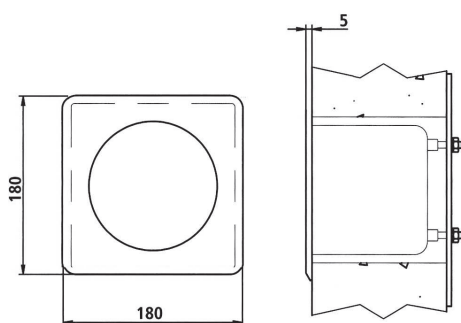

PAPIERROLHOUDER ROBUSTO

870602 - 870603

WWW.LOGGERE.COM

Omschrijving:

Vandaalbestendige WC-papierhouder, inbouwmodel voor 1 rol.

Materiaal:

- RVS, AISI 304, dikte 2 mm, afwerking geborsteld.

Afmetingen:

- B 180 x D 115 x H 180 mm
- Ø 125 mm

Aansluiting:

- Bevestiging vanuit sanitaire ruimte (870602)
- Bevestiging vanuit technische ruimte (870603)

Sanitaire ruimte

Technische ruimte

Bijzondere voordelen:

Verdere Loggere productaanbevelingen