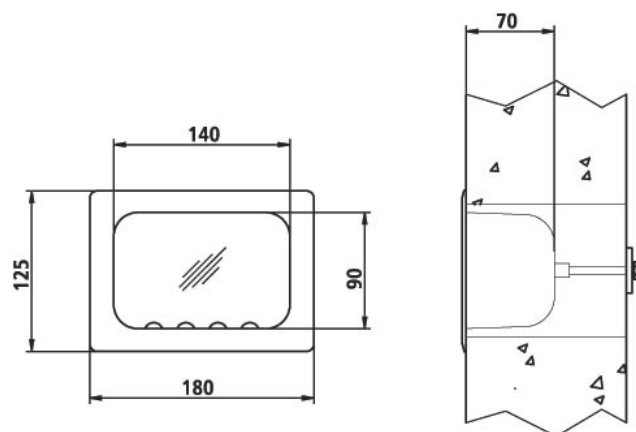

#### Omschrijving:

Zeepbakje, inbouwmodel bevestigd door wand.

#### Materiaal:

- RVS, AISI 304, dikte 2 mm, afwerking geborsteld.

#### Afmetingen:

- B 180 x D 170 x H 125 mm

Bijzondere voordelen:

Vandaalbestendig

Verdere Loggere productaanbevelingen

Sanitair

Lockers en kastsystemen

Sanitaire wanden